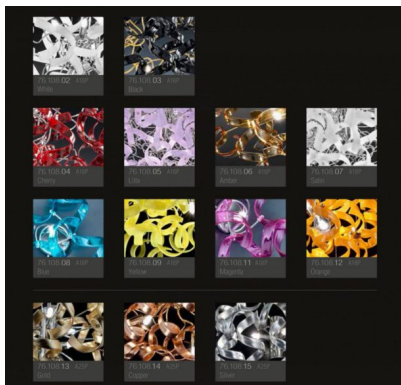

Immagine	SKU	Stock Status	Stock Quantity	Descrizione	Colore	Prezzo
	206.155-foglia rame				foglia rame	€ 1.259,00

GALLERIA IMMAGINI