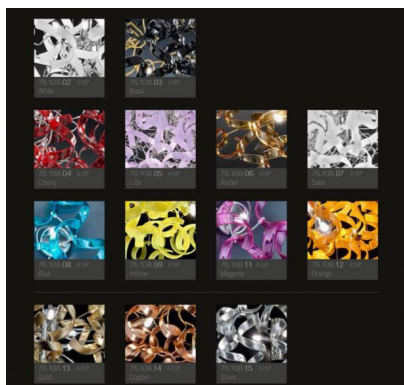

Immagine	SKU	Stock Status	Stock Quantity	Descrizione	Colore	Prezzo
	206.155-foglia rame				foglia rame	€ 1.199,00

GALLERIA IMMAGINI