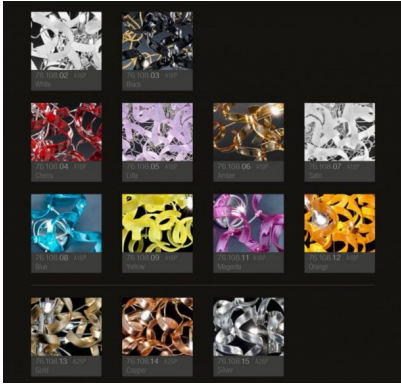

DESCRIZIONE PRODOTTO

Sospensione 6 luci in metallo finitura cromo con vetri in colorazioni varie e lavorazione con foglia oro, argento, rame.

Per illuminare ed arredare con stie ed eleganza i vostri ambienti arredati in stile contemporaneo, La collezione Astro è una collezione eclettica e raffinata che, grazie alla particolare forma del vetro pyrex, si declina in tante combinazioni di colori, di dimensioni e di forme adatte per ogni tipo di ambiente

Ampia è la scelta dei colori del vetro :
- cristallo (01),