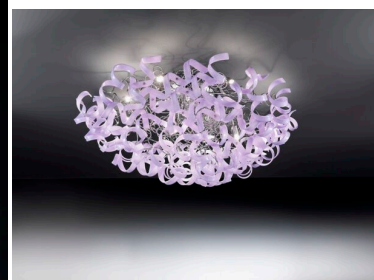

Invia

TI POTREBBERO INTERESSARE

[Piantana 3 luci - cromo - 206.740](#)
[Collezione Astro - Metal Lux](#)

[Sospensione 1 luce - cromo - 206.511](#)
[Collezione Astro - Metal Lux](#)

[Sospensione 1 luce - cromo - 206.501](#)
[Collezione Astro - Metal Lux](#)