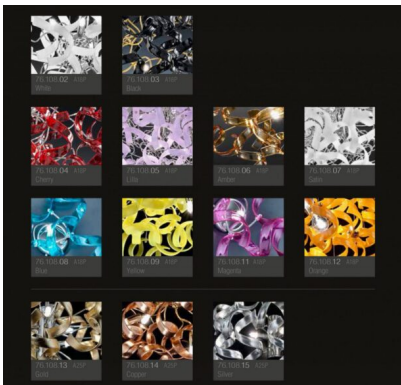

Immagine	SKU	Stock Status	Stock Quantity	Descrizione	Colore	Prezzo
	206.150 foglia rame				foglia rame	€ 1.259,00

GALLERIA IMMAGINI