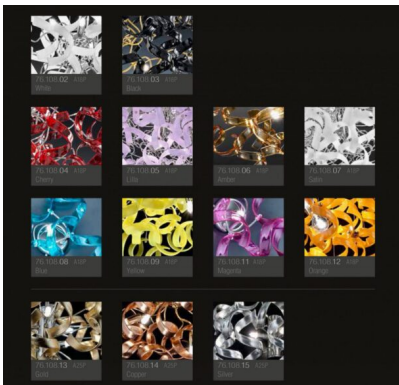

Immagine	SKU	Stock Status	Stock Quantity	Descrizione	Colore	Prezzo
	206.150	foglia rame			foglia rame	€ 1.199,00

GALLERIA IMMAGINI