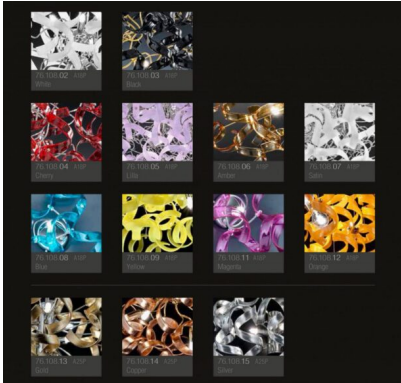

DESCRIZIONE PRODOTTO

Sospensione trave 6 luci in metallo finitura cromo e vetri disponibili in colorazioni varie e lavorazione con foglia oro, argento, rame.

Una sospensione originale dalla forma ovale, con un'asta centrale e i vetri ondulati in pyrex che emanano una bella luce in tutta la stanza. E' perfetta per soggiorni e sale da pranzo arredate in stile contemporaneo.

La collezione Astro è una collezione eclettica e raffinata che, grazie alla particolare forma del vetro pyrex, si declina in tante combinazioni di colori, di dimensioni e di forme adatte per ogni tipo di ambiente.