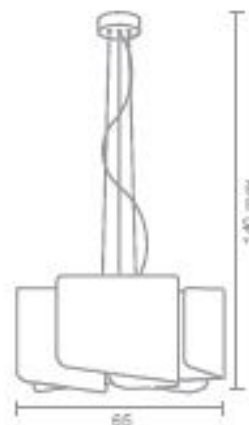

## **SOSPENSIONE 5 LUCI -0370/5 - PAPIRO, SELENE**

**€ 982,00**

Sospensione 5 luci attacco E27, con diffusore satinato bianco. L' altezza massima è di cm.125 ed è regolabile con cavetto di acciaio. Il diametro è di cm65

## GALLERIA IMMAGINI

**ART. 0370/5**

Sospensione / Suspension  
Suspension / Hängeleuchte

Ø65 cm - Ø25\*60  
H.140 cm max - H.55\*12 max

5x70W - E27 - 

## DESCRIZIONE PRODOTTO

Sospensione 5 luci attacco E27, con diffusore satinato bianco. L' altezza massima è di cm.125 ed è regolabile con cavetto di acciaio. Il diametro è di cm.65

Questa particolare sospensione, dalla linea moderna, sobria ed elegante consigliata per illuminare soggiorni, cucine, camere da letto.

## INFORMAZIONI AGGIUNTIVE

<b>Diametro (cm)</b>	<a href="#">65</a>
<b>Dimensioni</b>	Hmax 125 cm
<b>Luci</b>	<a href="#">70W E27</a>
<b>Tipologia</b>	<a href="#">Sospensione</a>
<b>Prodotto pronto in</b>	<a href="#">30 giorni</a>
<b>Ambiente</b>	<a href="#">Soggiorno</a> , <a href="#">Sala</a> , <a href="#">Camera da letto</a>
<b>Stile</b>	<a href="#">Moderno</a> , <a href="#">Contemporaneo</a>