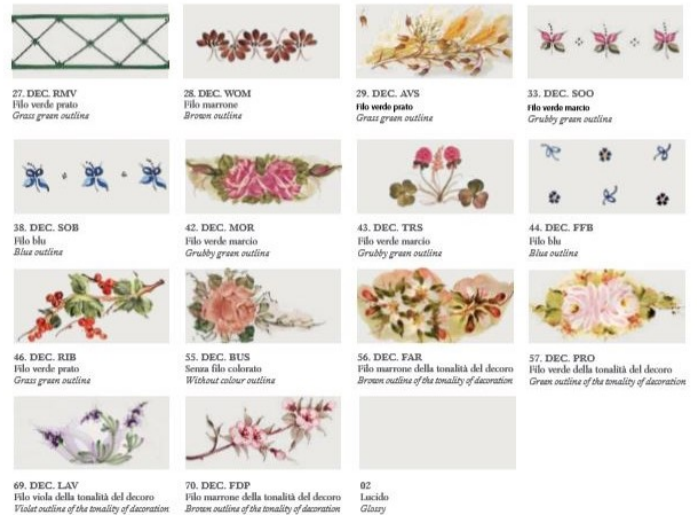

DESCRIZIONE PRODOTTO

Sospensione 5 luci diam. 58, montatura in metallo finitura nera sfumata rame . I diffusori sono in ceramica bianca lucida con decoro floreale filo verde marcio. DEcoro 43.DEC.TR3

Il lampadario è adatto per illuminare soggiorni, sale da pranzo , camere da letto arredati in stile rustico.

A completamento della serie lampadario a 3 luci, applique, lume, plafoniera e sospensione
Finiture disponibili per le montature : AG (argento), BI (bianco) , BA (Bianco sfumato argento), BO (Bianco sfumato oro), NE (nero), NA (Nero sfumato argento), NO (nero sfumato oro), NR (Nero sfumato rame) , RU (Ruggine), VO (verde sfumato oro),

I diffusori in ceramica sono disponibili in tanti decori :

Decori ceramica *Ceramic decorations*

colore del filo della ceramica:

VM(filo verde marcio), MA (filo marrone), Gi (filo giallo) VP(filo verde prato) , Ro (Filo rosso) BL (filo Blu), Ne(filo Nero)