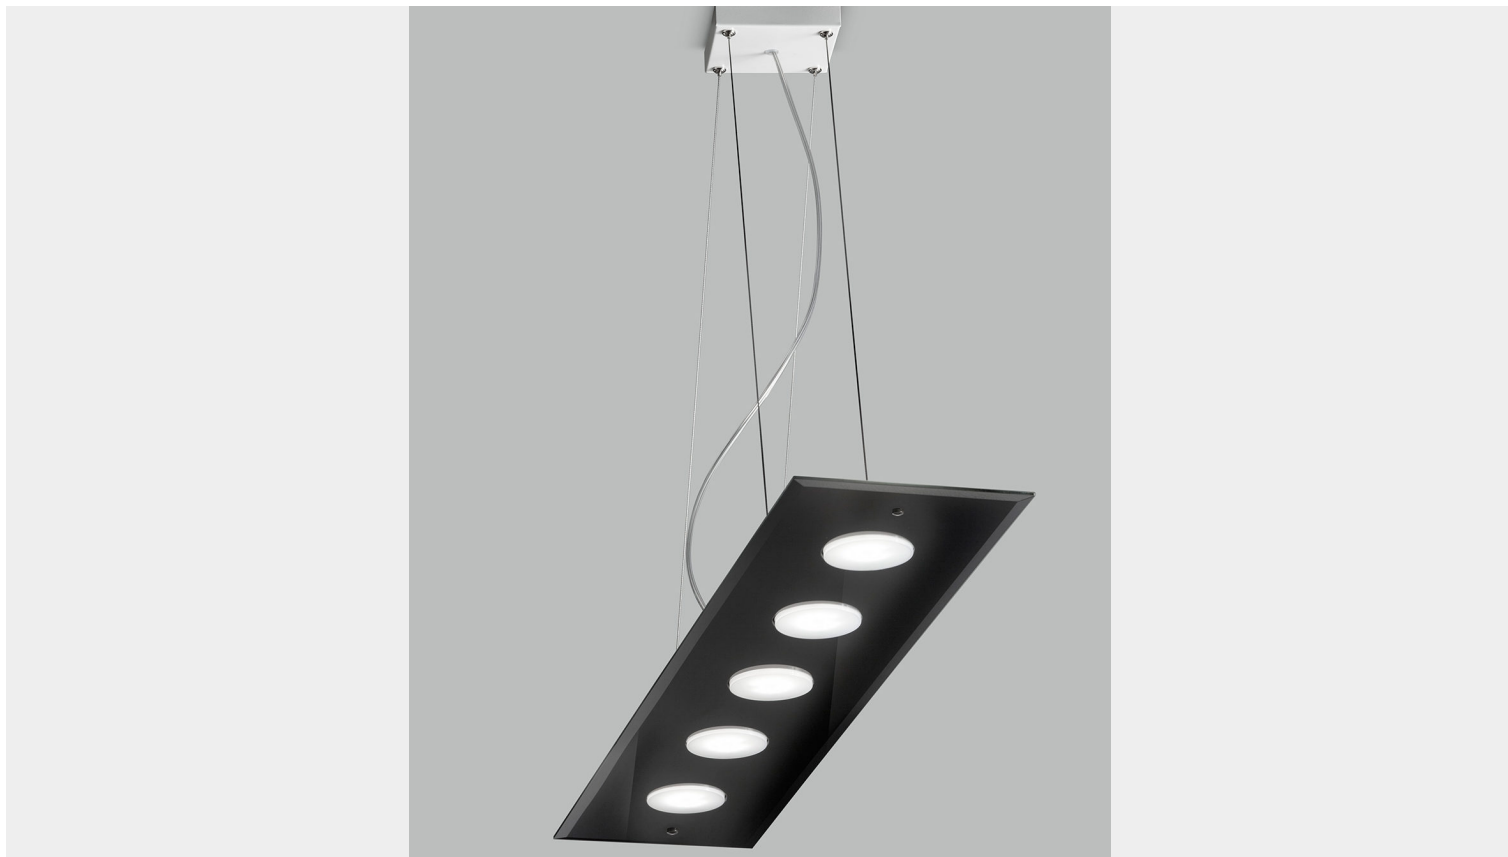

SOSPENSIONE 5 LUCI - 259.105 - COLLEZIONE DADO - METAL LUX

€ 307,00

Sospensione 5 luci struttura in vetro e altezza regolabile con luce Led GX53
Una sospensione dalla forma rettangolare adatta per illuminare un soggiorno, una cucina o un tavolo da pranzo.

Dado della Metal Lux è una collezione dal design geometrico semplice ed essenziale. Una collezione moderna che si inserisce in ogni ambiente emanando una luce avvolgente e generosa, grazie alla superficie in vetro e al Led dimmerabile .

GALLERIA IMMAGINI

DESCRIZIONE PRODOTTO

Sospensione 5 luci struttura in vetro e altezza regolabile con luce Led GX53

Una sospensione dalla forma rettangolare adatta per illuminare un soggiorno, una cucina o un tavolo da pranzo.