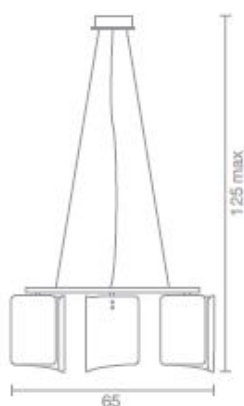

Nell'immagine, la sospensione a 4 luci, fare riferimento al disegno tecnico per visualizzare il prodotto

CODICE: 0383/3 | **Categorie:** [Illuminazione interni](#), [Lampade a sospensione e lampadari a sospensione](#) | **tag:** [sospensione vetro](#)

GALLERIA IMMAGINI

ART. **0383/3**
Sospensione / Suspension
Suspension / Hängeleuchte

DESCRIZIONE PRODOTTO

Sospensione asta 3 luci con struttura in metallo cromo e diffusore satinato. L'altezza massima è di cm.125, regolabile. Lunghezza cm.65

Questa elegante e raffinata sospensione è adatta per illuminare tavoli da pranzo, soggiorni, sale e camere da letto.

La collezione Papiro è molto ricca ed eclettica, in quanto offre molte tipologie di lampade articolate in diverse varianti di forma, dimensione e numero delle fonti luminose. Il diffusore, dalla particolare forma, è in cristallo extra chiaro ed è disponibile nella versione satinata.