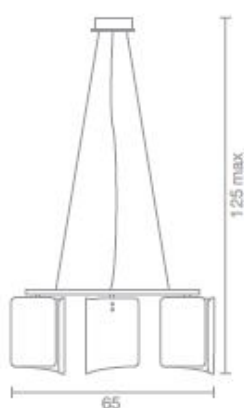

SOSPENSIONE 3 LUCI- 0383/3 - PAPIRO- SELENE

€ 505,00

Sospensione asta 3 luci con struttura in metallo cromo e diffusore satinato. L'altezza massima è di cm.125, regolabile

Questa elegante e raffinata sospensione è adatta per illuminare tavoli da pranzo, soggiorni, sale e camere da letto.

forma, è in cristallo extra chiaro ed è disponibile nella versione satinata.

Nell'immagine, la sospensione a 4 luci, fare riferimento al disegno tecnico per visualizzare il prodotto

CODICE: 0383/3 | **Categorie:** [Lampade a sospensione e lampadari a sospensione](#), [Illuminazione interni](#) | **tag:** [sospensione vetro](#)

GALLERIA IMMAGINI

ART. 0383/3
Sospensione / Suspension
Suspension / Hängeleuchte

DESCRIZIONE PRODOTTO

Sospensione asta 3 luci con struttura in metallo cromo e diffusore satinato. L'altezza massima è di cm.125, regolabile. Lunghezza cm.65

Nell'immagine, la sospensione a 4 luci, fare riferimento al disegno tecnico per visualizzare il prodotto

INFORMAZIONI AGGIUNTIVE

Diametro (cm)	=
Dimensioni	65 x 14 cm - Hmax 125 cm
Luci	70W E27
Tipologia	Sospensione
Prodotto pronto in	30 giorni
Ambiente	Soggiorno , Sala , Camera da letto
Stile	Moderno , Contemporaneo