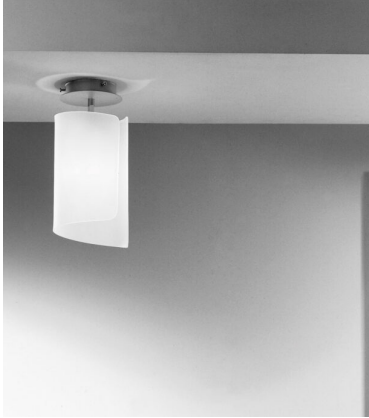

TI POTREBBERO INTERESSARE

[Plafoniera 1 luce -
0377 - collezione
Papiro - Selene](#)