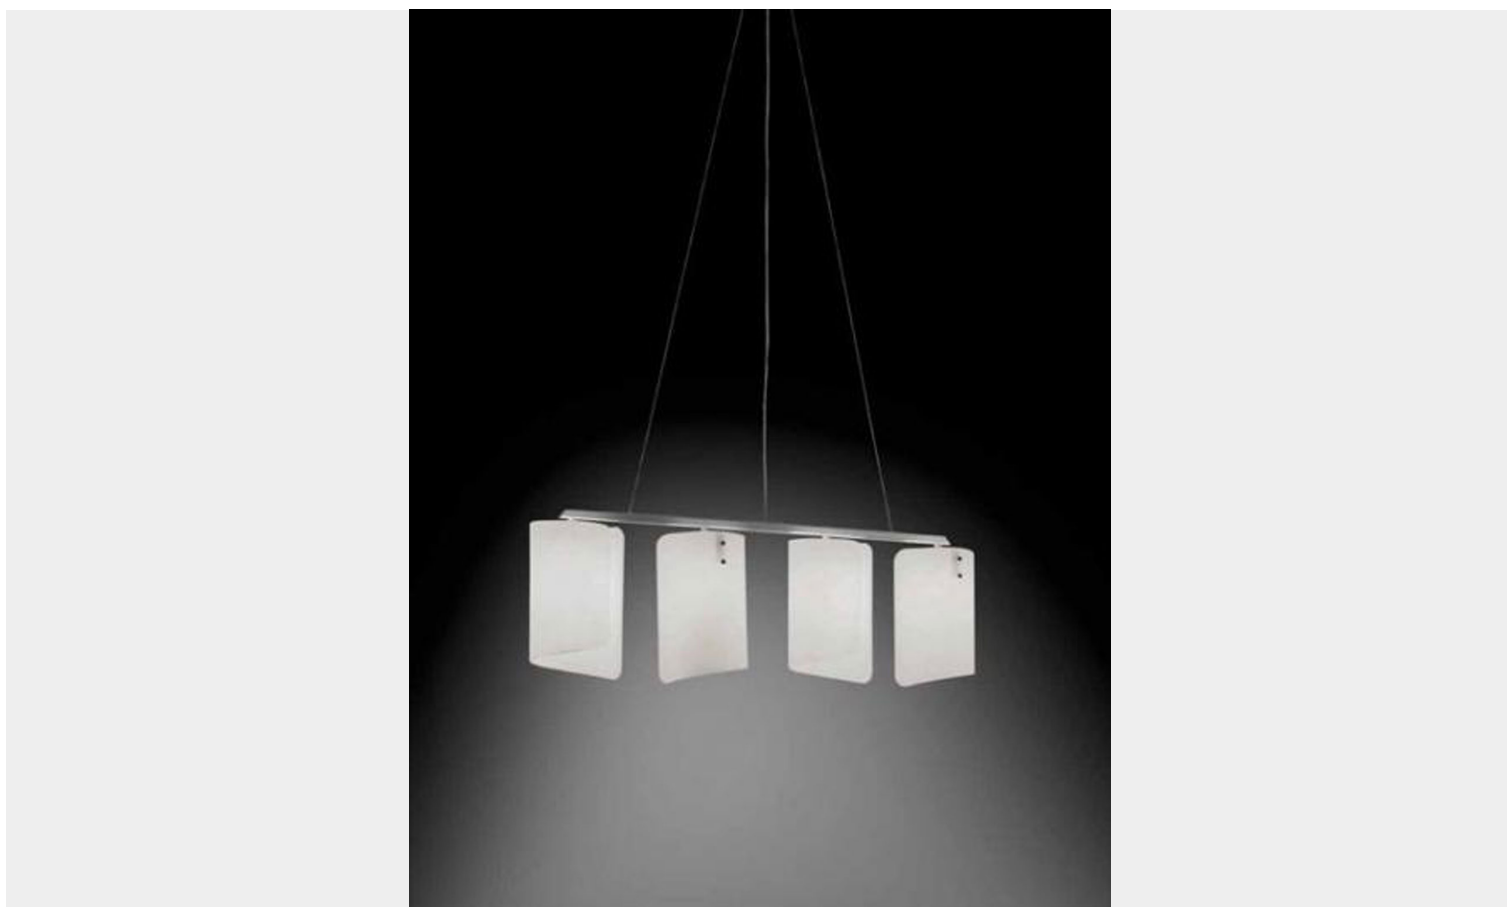

### **SOSPENSIONE 3 LUCI- 0383/3 - PAPIRO- SELENE**

**€ 505,00**

Sospensione asta 3 luci con struttura in metallo cromo e diffusore satinato. L'altezza massima è di cm.125, regolabile

Questa elegante e raffinata sospensione è adatta per illuminare tavoli da pranzo, soggiorni, sale e camere da letto.

La collezione Papiro è molto ricca ed eclettica, in quanto offre molte tipologie di lampade articolate in diverse varianti di forma, dimensione e numero delle fonti luminose. Il diffusore, dalla particolare

## DESCRIZIONE PRODOTTO

Sospensione asta 3 luci con struttura in metallo cromo e diffusore satinato. L'altezza massima è di cm.125, regolabile. Lunghezza cm.65

Questa elegante e raffinata sospensione è adatta per illuminare tavoli da pranzo, soggiorni, sale e camere da letto.

La collezione Papiro è molto ricca ed eclettica, in quanto offre molte tipologie di lampade articolate in diverse varianti di forma, dimensione e numero delle fonti luminose. Il diffusore, dalla particolare forma, è in cristallo extra chiaro ed è disponibile nella versione satinata.