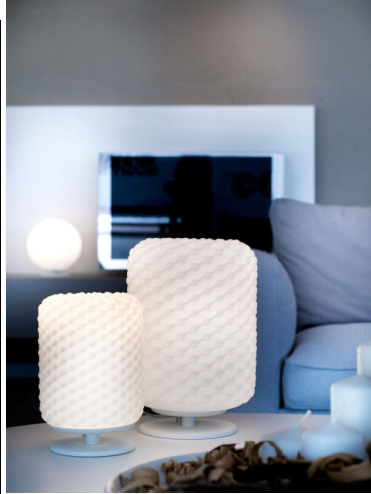

[Lampada da tavolo
1 luce -2776 Selene
Domino](#)