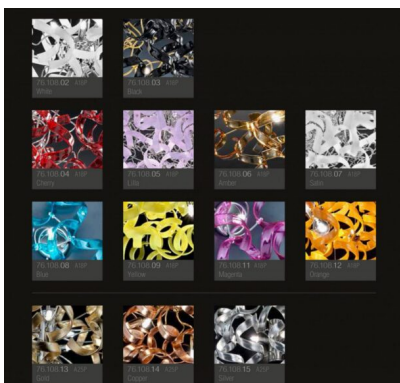

GALLERIA IMMAGINI

DESCRIZIONE PRODOTTO

Sospensione 3 luci in metallo finitura cromo con vetri in colorazioni varie e lavorazione con foglia oro, argento, rame.

Una collezione eclettica e raffinata che, grazie alla particolare forma del vetro pyrex, si declina in tante combinazioni di colori, di dimensioni e di forme adatte per ogni tipo di ambiente

Ampia è la scelta dei colori del vetro :

- cristallo (01),