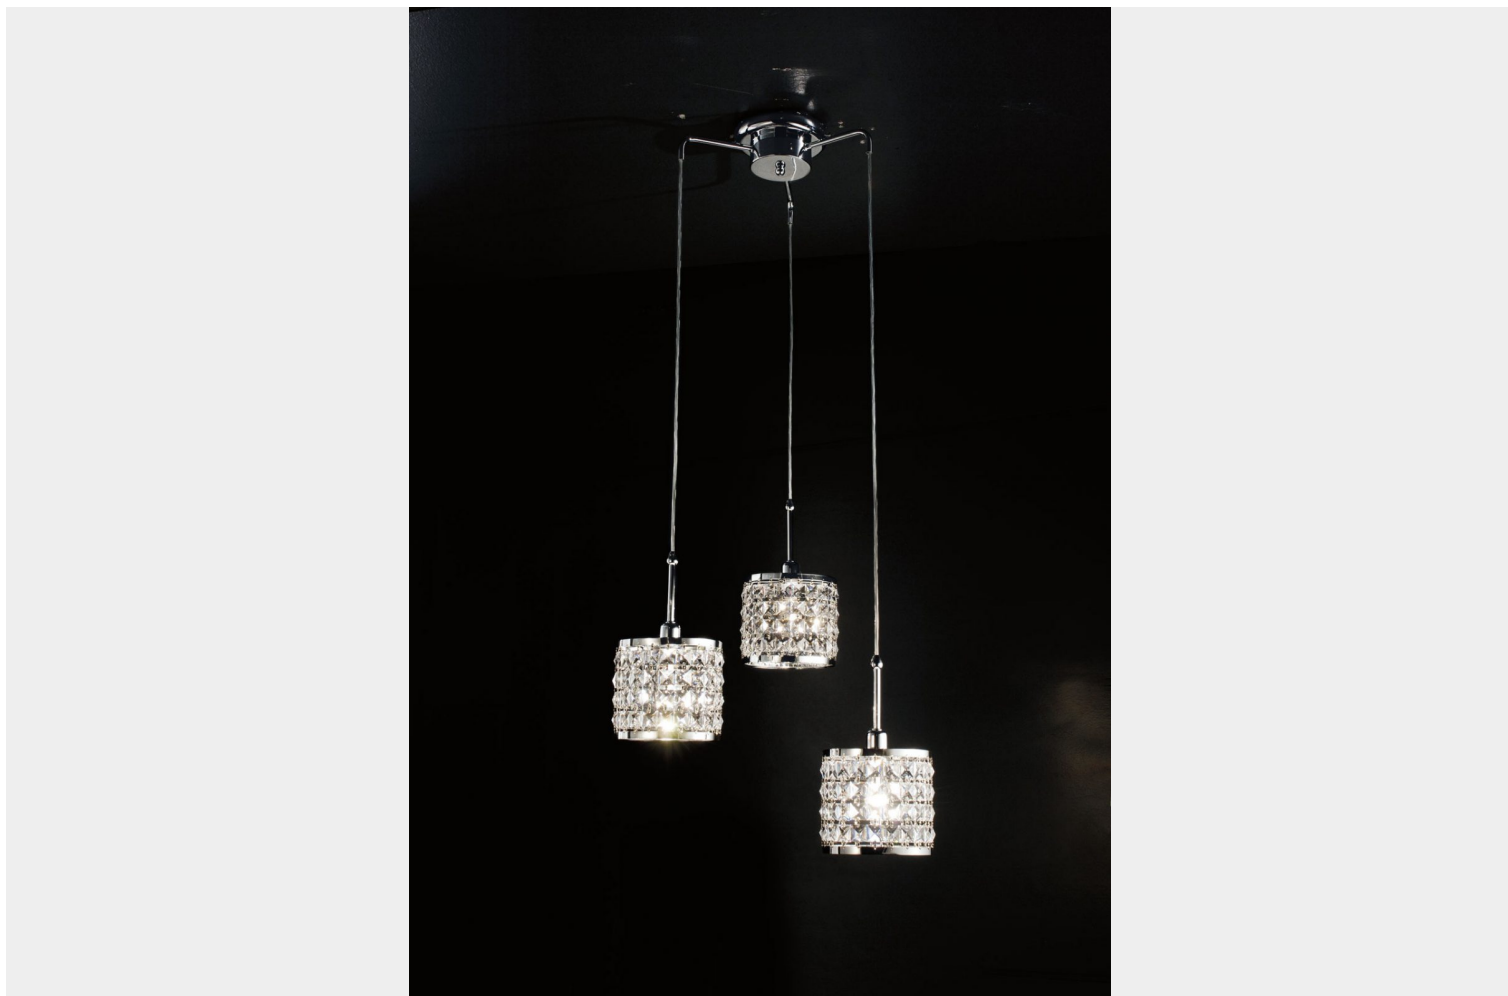

SOSPENSIONE 3 LUCI CROMO E CRISTALLO - 1053/S3 - CONTEMPORARY - ARREDO LUCE

€ 521,00

Sospensione 3 luci in metallo con finitura in cromo, quadrati in cristallo.

L'altezza è regolabile , max 140.

La sospensione in cromo è adatta per illuminare sale da pranzo, tavoli e penisole in cucina, ingressi, corridoi e camere da letto in stile moderno.

Per un ambiente più classico, la finitura in oro lucido è consigliata

Il prodotto può essere personalizzato per dimensione, numero di luci, finitura.

CODICE: 1053/S3 | **Categorie:** [Illuminazione interni](#), [Lampade a sospensione e lampadari a sospensione](#)
| **tag:** [sospensione swarovski](#), [sospensione con cristallo](#)

VARIANTI

Immagine	SKU	Stock Status	Stock Quantity	Descrizione	Colori disponibili	Prezzo
	1053/S3				Cromo	€ 521,00
	1053/S3				Oro 24 kt	€ 521,00

GALLERIA IMMAGINI

DESCRIZIONE PRODOTTO

Sospensione 3 luci in metallo con finitura in cromo, quadrati in cristallo.

L'altezza è regolabile , max 140.

La sospensione in cromo è adatta per illuminare sale da pranzo, tavoli e penisole in cucina, ingressi, corridoi e camere da letto in stile moderno.

Per un ambiente più classico, la finitura in oro lucido è consigliata
Il prodotto può essere personalizzato per dimensione, numero di luci, finitura.