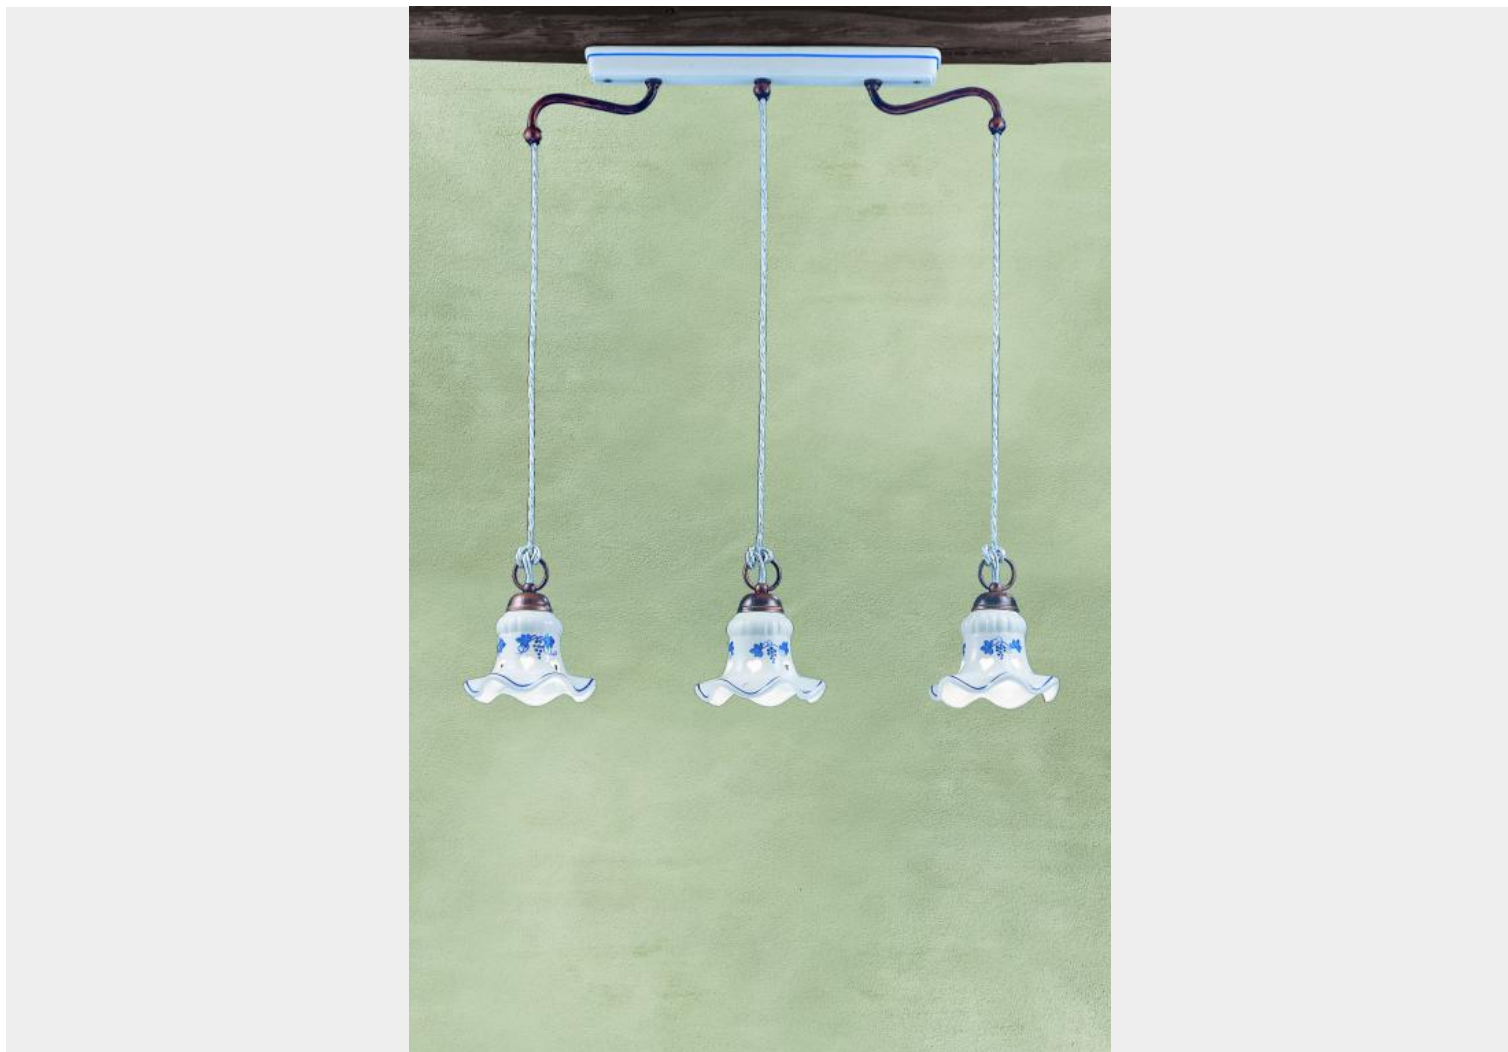

## SOSPENSIONE 3 LUCI CHIETI C204 - FERROLUCE CLASSIC

~~€ 480,00~~ Il prezzo originale era:  
~~€ 480,00.~~ € 436,00 Il prezzo attuale è: € 436,00.

Graziosa sospensione di forma rettangolare 3 luci in metallo finitura nera sfumata rame, i diffusori e la base sono in ceramica bianca lucida con decori floreali e filo blu. 08 DEC .LOB  
La lunghezza della sospensione è di cm.68 e il diametro di ciascun diffusore è di cm. 15

Ideale per illuminare cucine, soggiorni e sale da pranzo arredate in stile country chic.

A completamento della serie lampadari, applique, lume, plafoniera e piantana

La collezione Chieti si compone di lampade a sospensione, lumetti, lampadari e plafoniere,

**CODICE:** C204 | **Categorie:** [Illuminazione interni](#), [Novità](#), [Lampade a sospensione e lampadari a sospensione](#) | **tag:** [sospensione ceramica](#)

## DESCRIZIONE PRODOTTO

Graziosa sospensione di forma rettangolare 3 luci in metallo finitura nera sfumata rame, i diffusori e la base sono in ceramica bianca lucida con decori floreali e filo blu

La lunghezza della sospensione è di cm.68 e il diametro di ciascun diffusore è di cm. 15