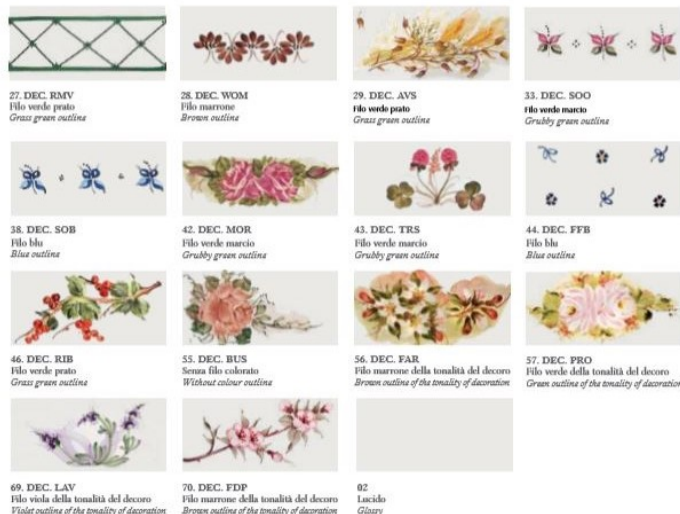

Decori ceramica *Ceramic decorations*

Puoi scegliere anche il colore del filo della ceramica:

VM(filo verde marcio), MA (filo marrone), Gi (filo giallo) VP(filo verde prato) , Ro (Filo rosso) BL (filo Blu), Ne(filò Nero)