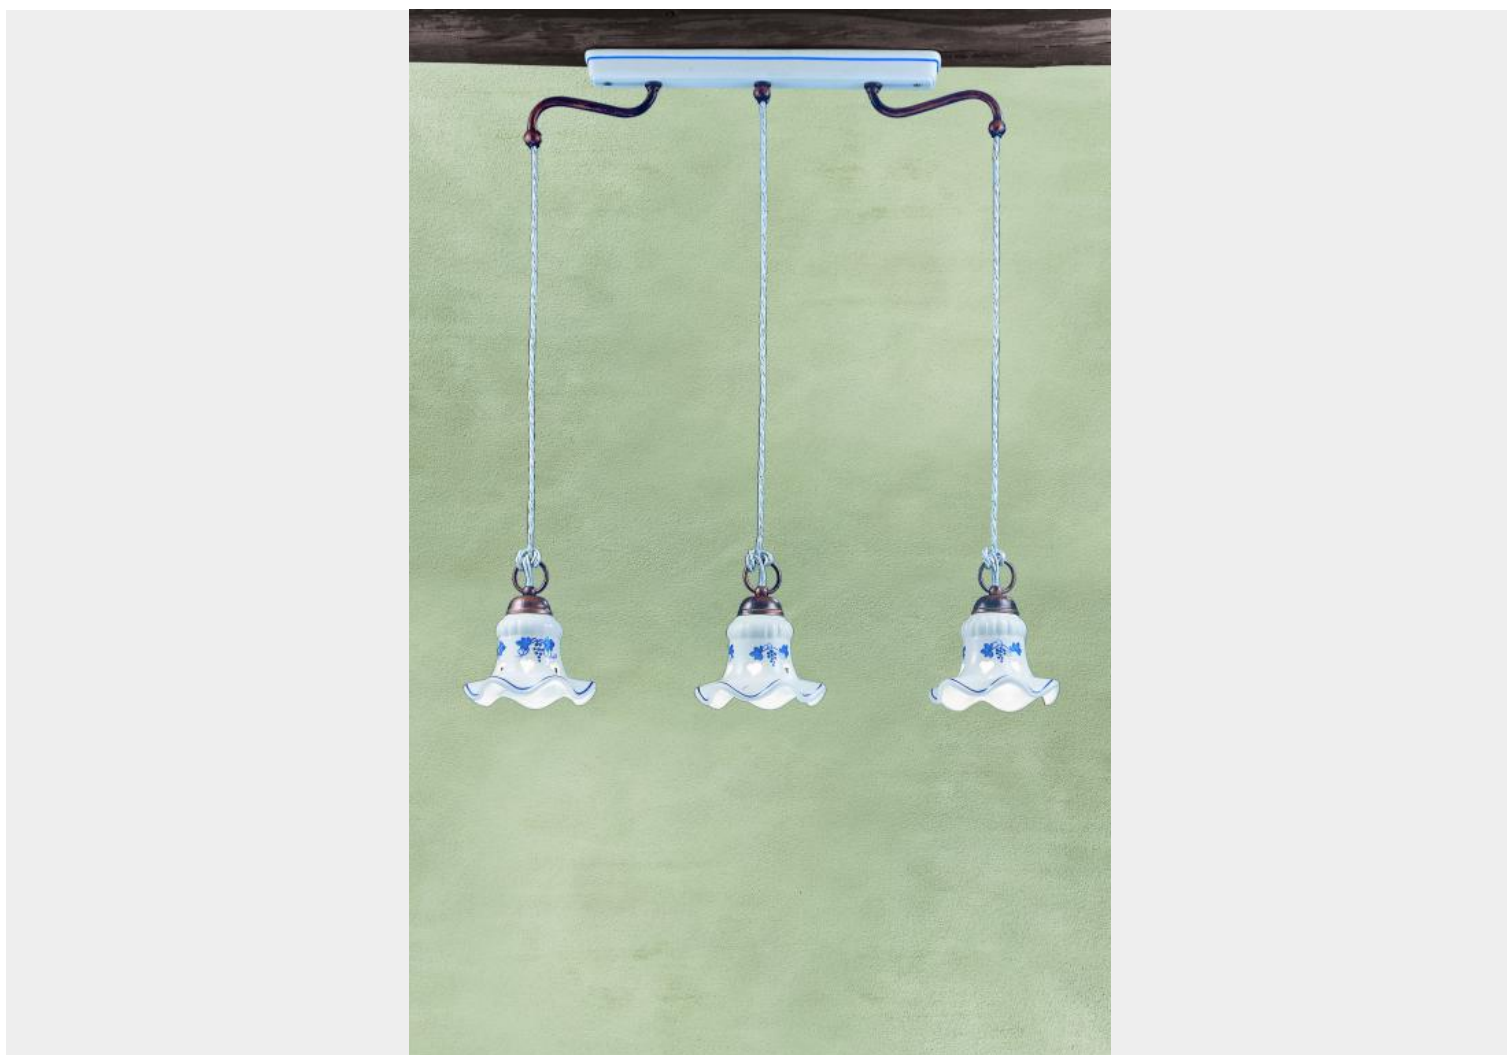

SOSPENSIONE 3 LUCI CHIETI C204 - FERROLUCE CLASSIC

~~€ 480,00~~ Il prezzo originale era:
~~€ 480,00.~~ € 436,00 Il prezzo attuale è: € 436,00.

Graziosa sospensione di forma rettangolare 3 luci in metallo finitura nera sfumata rame, i diffusori e la base sono in ceramica bianca lucida con decori floreali e filo blu. 08 DEC .LOB
La lunghezza della sospensione è di cm.68 e il diametro di ciascun diffusore è di cm. 15

Ideale per illuminare cucine, soggiorni e sale da pranzo arredate in stile country chic.

A completamento della serie lampadari, applique, lume, plafoniera e piantana

La collezione Chieti si compone di lampade a sospensione, lumetti, lampadari e plafoniere,

CODICE: C204 | **Categorie:** [Illuminazione interni](#), [Novità](#), [Lampade a sospensione e lampadari a sospensione](#) | **tag:** [sospensione ceramica](#)

DESCRIZIONE PRODOTTO

Graziosa sospensione di forma rettangolare 3 luci in metallo finitura nera sfumata rame, i diffusori e la base sono in ceramica bianca lucida con decori floreali e filo blu

La lunghezza della sospensione è di cm.68 e il diametro di ciascun diffusore è di cm. 15

Ideale per illuminare cucine, soggiorni e sale da pranzo arredate in stile country chic.

A completamento della serie lampadari, applique, lume, plafoniera e piantana