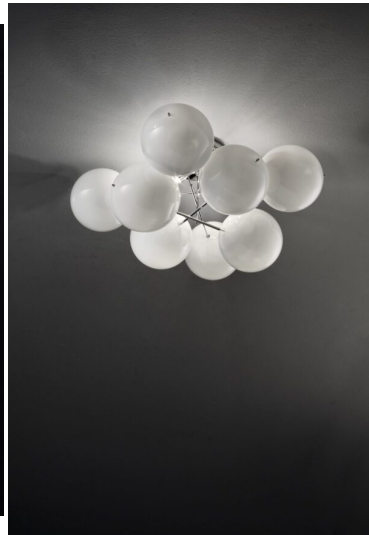

**[Sospensione 8 Luci -
255.180 collezione
Atom MetaL Lux](#)**

**[Plafoniera 4 luci -
255.360- collezione
Atom MetaL Lux](#)**