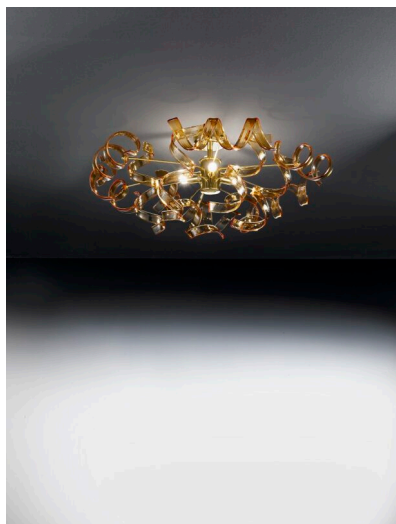

TI POTREBBERO INTERESSARE

Plafoniera 3 luci oro
- 205.340 -
Collezione Astro -
Metal Lux