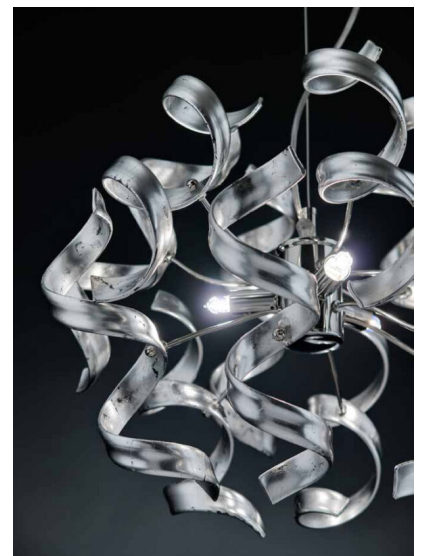

- cristallo (01),

- Colorati: bianco (02) , nero (03) , rosso (04), lilla (05), ambra (06) , satinato (07), blu (08),

giallo (09), magenta (11), arancione (12)
 - cristallo decorato a foglia oro,(13), foglia rame (14) foglia argento (15)
 Vi invitiamo a specificare il colore nella nota del cliente.
 Il prezzo varia a seconda del tipo di colore del vetro : Cristallo, Colorati e Foglia

Immagine	SKU	Stock Status	Stock Quantity	Descrizione	Colore	Prezzo
	205.140-foglia rame				foglia rame	€ 692,00

GALLERIA IMMAGINI

DESCRIZIONE PRODOTTO

Sospensione 3 luci in metallo finitura oro con vetri in colorazioni varie e lavorazione con foglia oro, argento, rame.