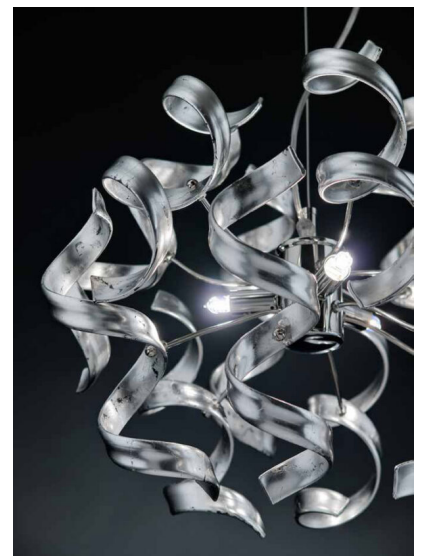

- cristallo (01),

- Colorati: bianco (02) , nero (03) , rosso (04), lilla (05), ambra (06) , satinato (07), blu (08),

giallo (09), magenta (11), arancione (12)
- cristallo decorato a foglia oro,(13), foglia rame (14) foglia argento (15)
Vi invitiamo a specificare il colore nella nota del cliente.
Il prezzo varia a seconda del tipo di colore del vetro : Cristallo, Colorati e Foglia

GALLERIA IMMAGINI

DESCRIZIONE PRODOTTO

Sospensione 3 luci in metallo finitura oro con vetri in colorazioni varie e lavorazione con foglia oro, argento, rame.

Una collezione eclettica e raffinata che, grazie alla particolare forma del vetro pyrex, si declina in tante combinazioni di colori, di dimensioni e di forme adatte per ogni tipo di ambiente

Ampia è la scelta dei colori del vetro :

- cristallo (01),

- Colorati: bianco (02) , nero (03) , rosso (04), lilla (05), ambra (06) , satinato (07), blu (08), giallo (09), magenta (11), arancione (12)

- cristallo decorato a foglia oro,(13), foglia rame (14) foglia argento (15)