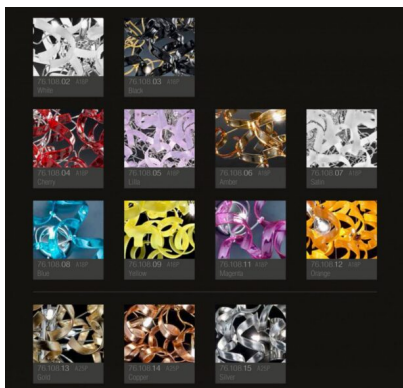

Immagine	SKU	Stock Status	Stock Quantity	Descrizione	Colore	Prezzo
	205.140-satinato				satinato	€ 503,00

GALLERIA IMMAGINI