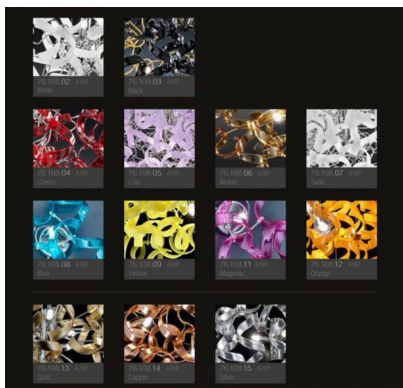

- cristallo (01),

- Colorati: bianco (02) , nero (03) , rosso (04), lilla (05), ambra (06) , satinato (07), blu (08),

giallo (09), magenta (11), arancione (12)
 - cristallo decorato a foglia oro,(13), foglia rame (14) foglia argento (15)
 Vi invitiamo a specificare il colore nella nota del cliente.
 Il prezzo varia a seconda del tipo di colore del vetro : Cristallo, Colorati e Foglia

Immagine	SKU	Stock Status	Stock Quantity	Descrizione	Colore	Prezzo
	205.140-magenta				magenta	€ 479,00
	205.140-nero				nero	€ 479,00
	205.140-rosso				rosso	€ 479,00

Immagine	SKU	Stock Status	Stock Quantity	Descrizione	Colore	Prezzo
	205.140-satinato				satinato	€ 479,00
	205.140-foglia argento				foglia argento	€ 692,00
	205.140-foglia oro				foglia oro	€ 692,00

Immagine	SKU	Stock Status	Stock Quantity	Descrizione	Colore	Prezzo
	205.140-foglia rame				foglia rame	€ 692,00

GALLERIA IMMAGINI

DESCRIZIONE PRODOTTO

Sospensione 3 luci in metallo finitura oro con vetri in colorazioni varie e lavorazione con foglia oro, argento, rame.