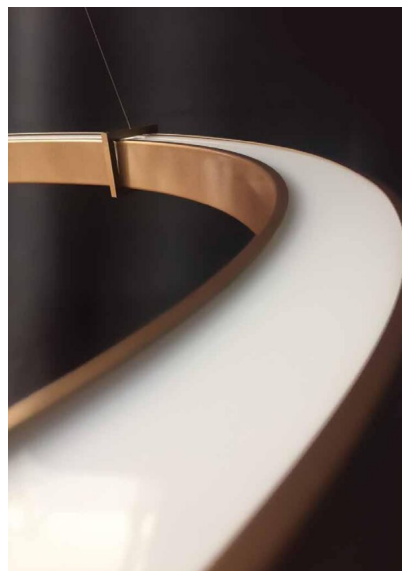

Immagine	SKU	Stock Status	Stock Quantity	Descrizione	Dimensioni	Diffusore	Prezzo
	269.120.05			sospensione led oro verniciato - 70 W - 4000 lm	Diametro cm.116	oro verniciato	€ 1.375,00

GALLERIA IMMAGINI

DESCRIZIONE PRODOTTO

Sospensione Led in metallo verniciato disponibile in due finiture : verniciato brunito e verniciato oro.

La sua particolare forma da anello richiama lo spazio, da qui il nome della collezione Orbita. Una