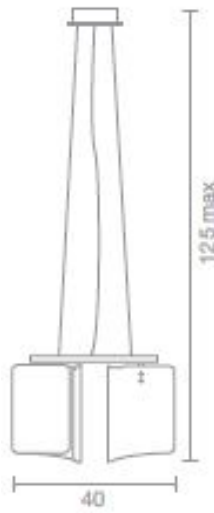

SOSPENSIONE 2 LUCI - 0383/2 - PAPIRO - SELENE

€ 394,00

Sospensione asta 2 luci con struttura in metallo cromo e diffusore satinato. L'altezza massima è di cm.125, regolabile. La lunghezza della sospensione è di cm. 40.

Nell'immagine, la sospensione a 4 luci, fare riferimento al disegno tecnico per visualizzare il prodotto

CODICE: 0383/2 | **Categorie:** [Illuminazione interni](#), [Lampade a sospensione e lampadari a sospensione](#) |
tag: [sospensione vetro](#)

GALLERIA IMMAGINI

ART. 0383/2

Sospensione / Suspension
Suspension / Hängeleuchte

40x14 cm - 15"75x5"51
H.125 cm max - H.49"21 max

DESCRIZIONE PRODOTTO

Sospensione asta 2 luci con struttura in metallo cromo e diffusore satinato. L'altezza massima è di cm.125, regolabile. La lunghezza della sospensione è di cm. 40.

Diametro (cm)	=
Dimensioni	40 x 14 cm - Hmax 125 cm
Luci	70W E27
Tipologia	Sospensione
Prodotto pronto in	30 giorni
Ambiente	Soggiorno , Sala , Camera da letto
Stile	Moderno , Contemporaneo

Prodotto pronto in