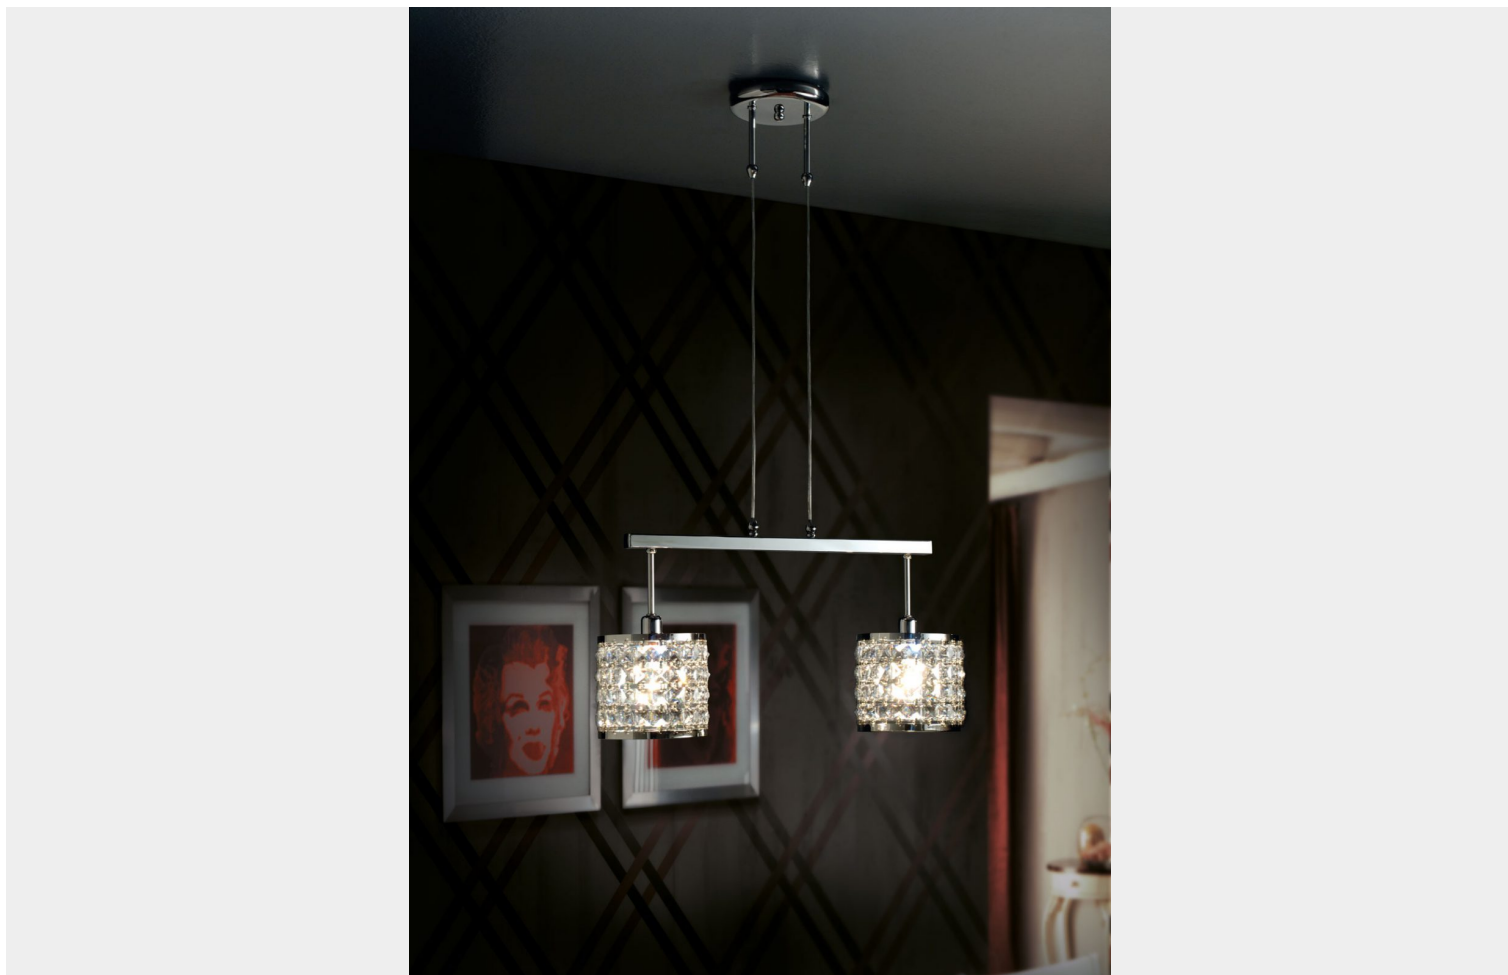

SOSPENSIONE AD ASTA, 2 LUCI CROMO E CRISTALLO- 1053/S2 - CONTEMPORARY - ARREDO LUCE

€ 390,00

Sospensione ad asta 2 luci in metallo con finitura in cromo, quadrati in cristallo.

Altezza regolabile, max 140 cm.

Consigliato per illuminare tavoli da pranzo, soggiorni, sale e corridoi.

La finitura cromo è adatta per un ambiente moderno, mentre per uno classico, la finitura consigliata è oro lucido 24kt.

Il prodotto può essere personalizzato per dimensione, numero di luci, finitura (oro 24 kt e

Altezza regolabile, max 140 cm.

Consigliato per illuminare tavoli da pranzo, soggiorni, sale e corridoi.

La finitura cromo è adatta per un ambiente moderno, mentre per uno classico, la finitura consigliata è oro lucido 24kt.

Il prodotto può essere personalizzato per dimensione, numero di luci, finitura (oro 24 kt e cromo).

INFORMAZIONI AGGIUNTIVE

Peso	6 kg
Diametro (cm)	55
Altezza (cm)	120
Misura paralume	Ø 15 h 14
Luci	max 40W E14 per luce
Lampadine	escluse
Struttura	Metallo
Colori disponibili	Cromo, Oro 24 kt
Paralumi	1
Tipologia	Sospensione
Ambiente	Soggiorno, Sala, Cucina, Camera da letto, Ingresso / corridoio / scalinata, Bagno, Studio
Prodotto pronto in	30 giorni
Garanzia del produttore	24 mesi