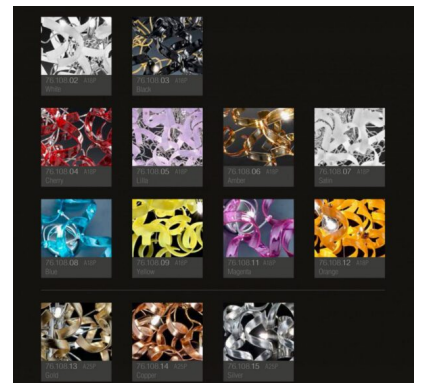

Immagine	SKU	Stock Status	Stock Quantity	Descrizione	Colore	Prezzo
	206.190-foglia rame				foglia rame	€ 6.150,00

GALLERIA IMMAGINI