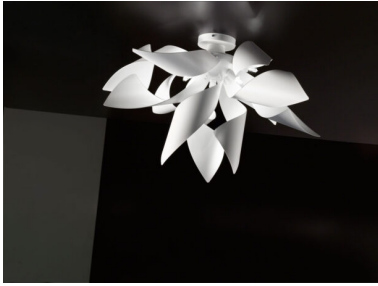

[Plafoniera 6 luci](#)
[Fasce Danzanti](#)
[Selene Ginger 1082](#)

TI POTREBBERO INTERESSARE

[Plafoniera 4 luci](#)
[Fasce Danzanti](#)
[Selene Ginger 1083](#)