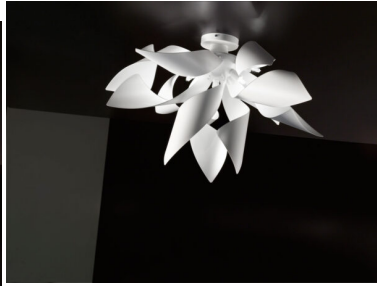

TI POTREBBERO INTERESSARE

[Sospensione 6 luci -](#)
[Ginger 1081 - Fasce](#)
[Danzanti - Selene](#)
[Illuminazione](#)