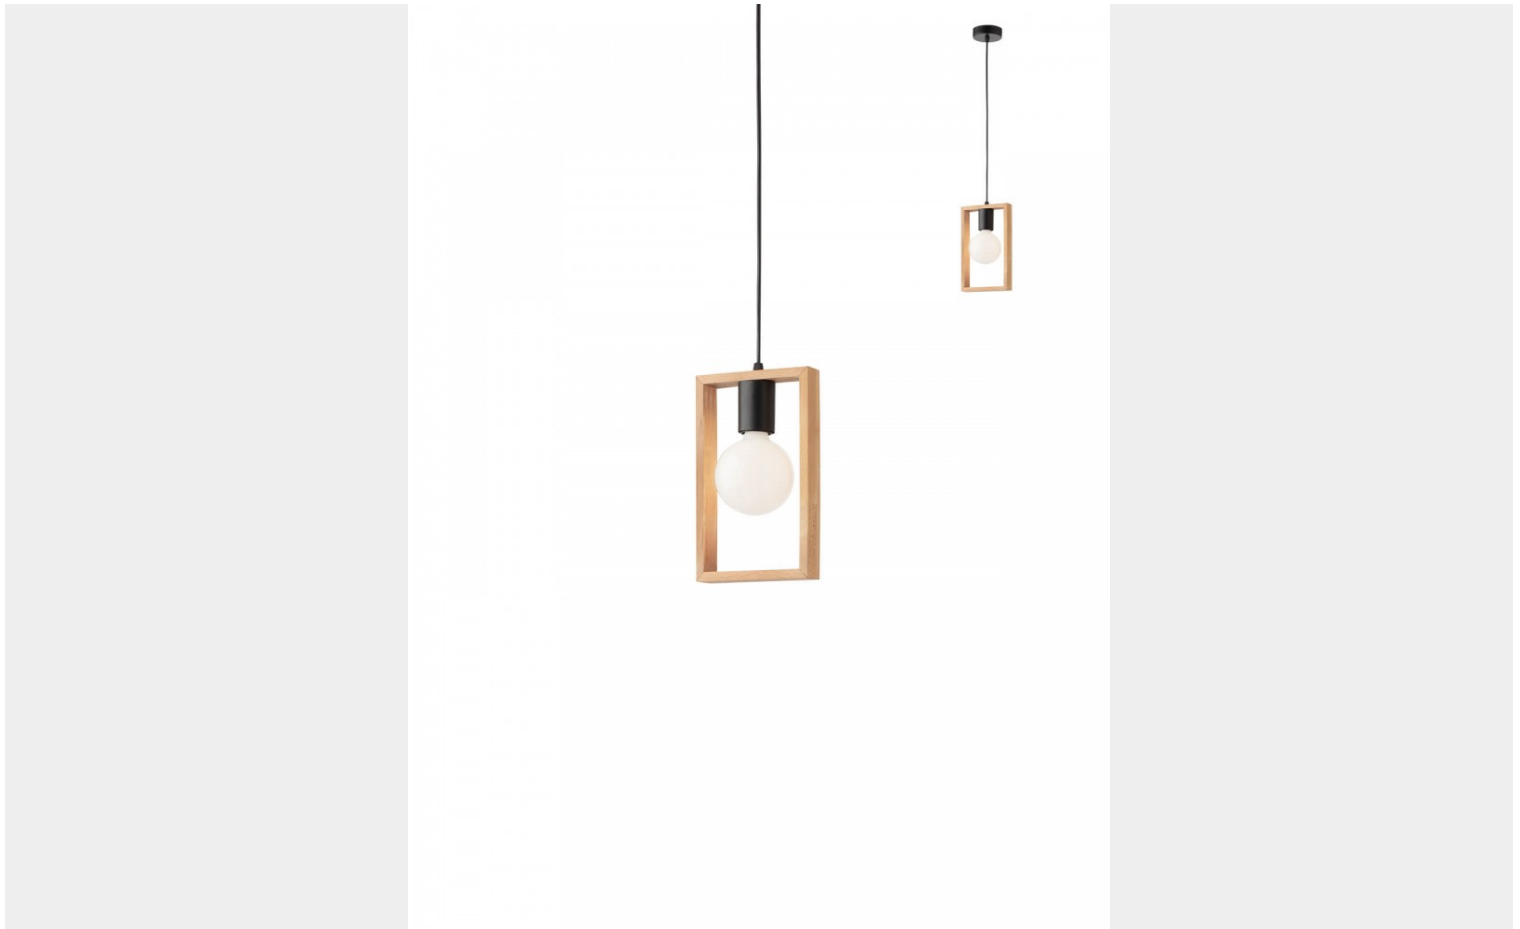

SOSPENSIONE 1 LUCE TIMBER - LUCILLA GIOVANE

€ 35,00

Sospensione 1 luce con struttura in faggio naturale e cavo nero , altezza massima cm. 120.

Una lampada a sospensione dal design minimalista che richiama lo stile nordico. La lampadina a vista consente di illuminare perfettamente un ambiente di piccole dimensioni. Potrai installare anche due o più sospensioni per avere più luce e per illuminare un ambiente più grande.

La serie si completa con sospensioni di dimensioni diverse e applique

CODICE: 01-1664 | **Categorie:** [Lampade a sospensione e lampadari a sospensione](#), [Illuminazione interni](#), [Novità](#) | **tag:** [sospensione legno](#)

DESCRIZIONE PRODOTTO

Sospensione 1 luce con struttura in faggio naturale e cavo nero , altezza massima cm. 120.

Una lampada a sospensione dal design minimalista che richiama lo stile nordico. La lampadina a vista consente di illuminare perfettamente un ambiente di piccole dimensioni. Potrai installare anche due o più sospensioni per avere più luce e per illuminare un ambiente più grande.

La serie si completa con sospensioni di dimensioni diverse e applique

INFORMAZIONI AGGIUNTIVE

Categoria	Modern
Diametro (cm)	15
Altezza (cm)	120
Luci	42W E27
Prodotto pronto in	25 giorni
Ambiente	Soggiorno , Sala , Cucina , Ingresso / corridoio / scalinata
Stile	Moderno , Minimal , Nordico , Young