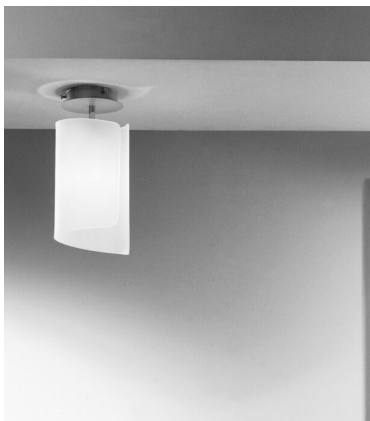

TI POTREBBERO INTERESSARE

[Piantana 1 luce - 0388 - collezione Papiro - Selene](#)

[Sospensione 2 luci - 0383/2 - Papiro - Selene](#)