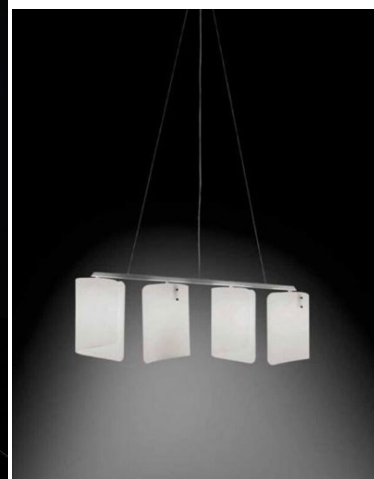

### **SOSPENSIONE 1 LUCE - 0385, SERIE PAPIRO, SELENE**

**€ 326,00**

Sospensione 1 luce attacco E27, con diffusore satinato bianco. L' altezza massima è di cm.125 ed è regolabile con cavetto di acciaio. Il diametro è di cm.26

Dalla linea moderna, questa eclettica sospensione ad una luce è consigliata per illuminare soggiorni, cucine, camere da letto.

Papiro è una collezione molto ricca e versatile :sospensioni e plafoniere di varie dimensioni, applique, lampade, piantane dalla linea moderna .La particolarità della collezione è data dalla forma del diffusore, in cristallo extra chiaro satinato.

## DESCRIZIONE PRODOTTO

Sospensione 1 luce attacco E27, con diffusore satinato bianco. L' altezza massima è di cm.125 ed è regolabile con cavetto di acciaio. Il diametro è di cm.26

Dalla linea moderna, questa eclettica sospensione ad una luce è consigliata per illuminare soggiorni, cucine, camere da letto.

## TI POTREBBERO INTERESSARE

**[Plafoniera 1 luce - 0386 - collezione Papiro - Selene](#)**

**[Plafoniera 1 luce - 0377 - collezione Papiro - Selene](#)**

**[Piantana 1 luce - 0388 - collezione Papiro - Selene](#)**