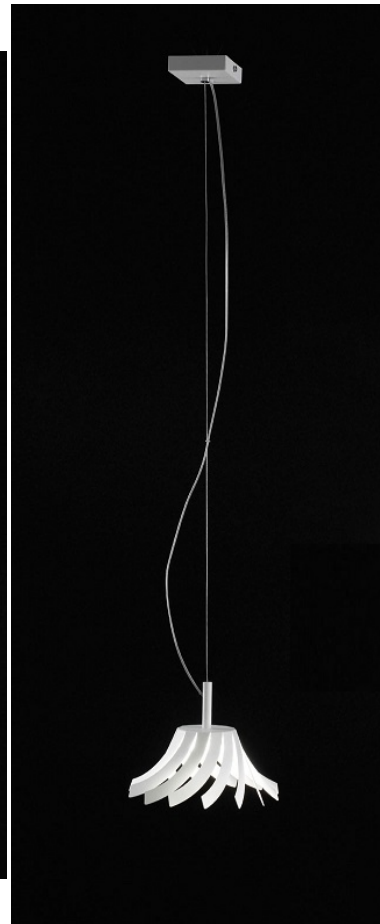

SOSPENSIONE 1 LUCE - 1054 - PANAMA SELENE

€ 453,00

Sospensione 1 luce in metallo finitura bianco, diam. cm.60 e altezza regolabile max.150 cm.

Per illuminare soggiorni, sale da pranzo, camere da letto arredate in stile moderno

La collezione Panama è ispirata alla natura; il paralume richiama il famoso cappello Panama che veniva fatto intrecciando le fibre della palma nana. La forma del paralume è ottenuta dal taglio laser di una lamiera di metallo, generando una ampia falda sfrangiata

DESCRIZIONE PRODOTTO

Sospensione 1 luce in metallo finitura bianco, diam. cm.60 e altezza regolabile max.150 cm.

Per illuminare soggiorni, sale da pranzo, camere da letto arredate in stile moderno

La collezione Panama è ispirata alla natura; il paralume richiama il famoso cappello Panama che veniva fatto intrecciando le fibre della palma nana. La forma del paralume è ottenuta dal taglio laser di una lamiera di metallo, generando una ampia falda sfrangiata

Invia

TI POTREBBERO INTERESSARE

[Lume 1 luce - 1056 -
Panama - Selene
illuminazione](#)

[Sospensione 1 luce -
1053 - Panama-
Selene](#)

[Sospensione 1 luce -
1052 - Panama -
Selene](#)