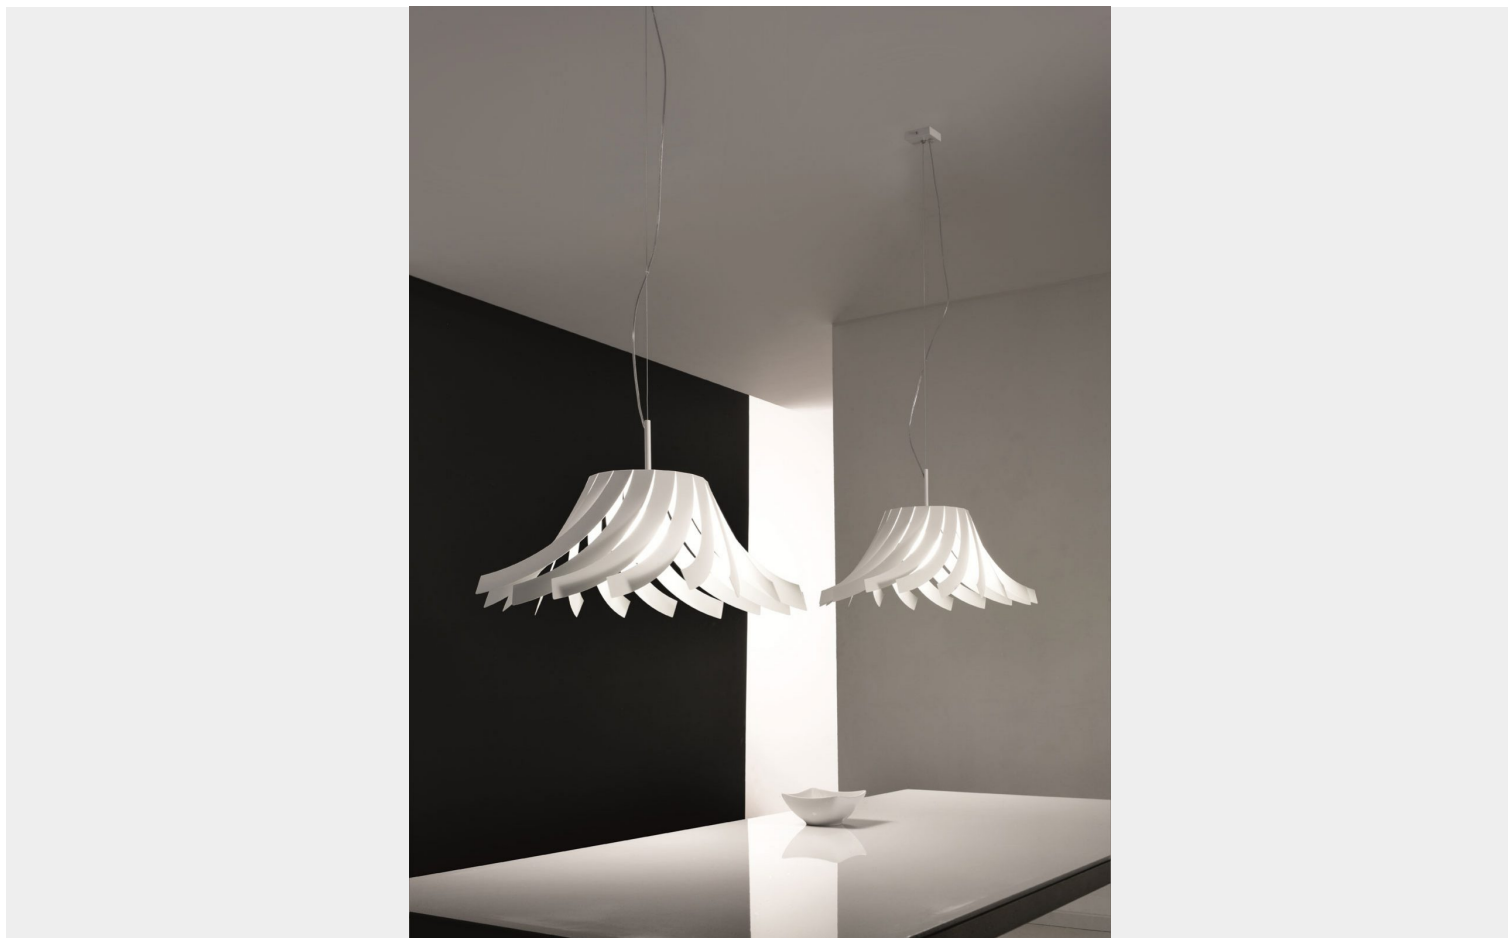

SOSPENSIONE 1 LUCE - 1054 - PANAMA SELENE

€ 453,00

Sospensione 1 luce in metallo finitura bianco, diam. cm.60 e altezza regolabile max.150 cm.

Per illuminare soggiorni, sale da pranzo, camere da letto arredate in stile moderno

La collezione Panama è ispirata alla natura; il paralume richiama il famoso cappello Panama che veniva fatto intrecciando le fibre della palma nana. La forma del paralume è ottenuta dal taglio laser di una lamiera di metallo, generando una ampia falda sfrangiata

DESCRIZIONE PRODOTTO

Sospensione 1 luce in metallo finitura bianco, diam. cm.60 e altezza regolabile max.150 cm.

Per illuminare soggiorni, sale da pranzo, camere da letto arredate in stile moderno

La collezione Panama è ispirata alla natura; il paralume richiama il famoso cappello Panama che veniva fatto intrecciando le fibre della palma nana. La forma del paralume è ottenuta dal taglio laser di una lamiera di metallo, generando una ampia falda sfrangiata