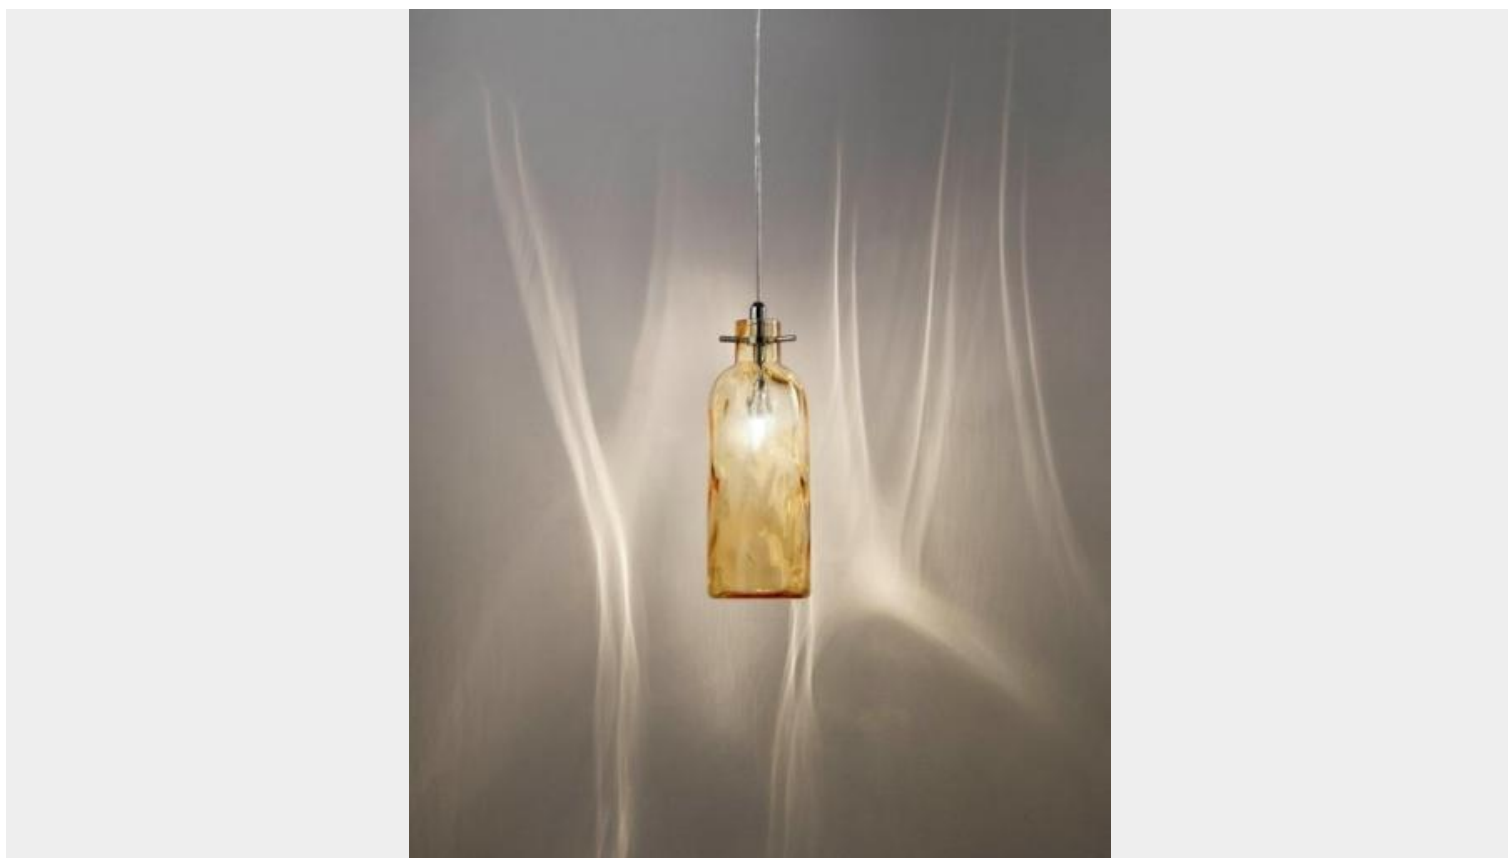

## **SOSPENSIONE 1 LUCE - 2762 - BOSSA NOVA - SELENE**

**€ 216,00**

Sospensione 1 luce in vetro soffiato ambra a forma di bottiglia.

Ideale per avere una luce diretta su tavoli e piani da lavoro in cucina , per illuminare ingressi, corridoi o piccoli ambienti.

La collezione Bossa Nova è composta da sospensioni e lampade da tavolo a forma di bottiglia in vari colori in vetro soffiato. Grazie alla famosa miscela vetrificabile di sabbia, soda e polvere di minerali della antica tradizione muranese, si ottengono prodotti in vetro di grande qualità e dai colori luminosi e trasparenti.

## **DESCRIZIONE PRODOTTO**

Sospensione 1 luce in vetro soffiato ambra a forma di bottiglia.

Ideale per avere una luce diretta su tavoli e piani da lavoro in cucina , per illuminare ingressi, corridoi o piccoli ambienti.