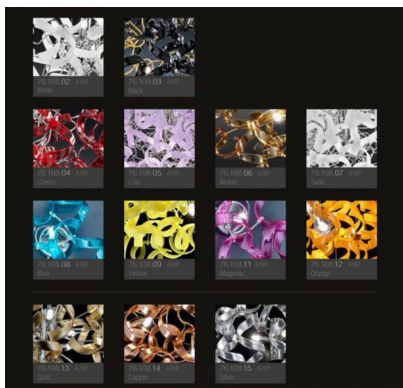

Immagine	SKU	Stock Status	Stock Quantity	Descrizione	Colore	Prezzo
	206.511-foglia rame				foglia rame	€ 219,00

GALLERIA IMMAGINI