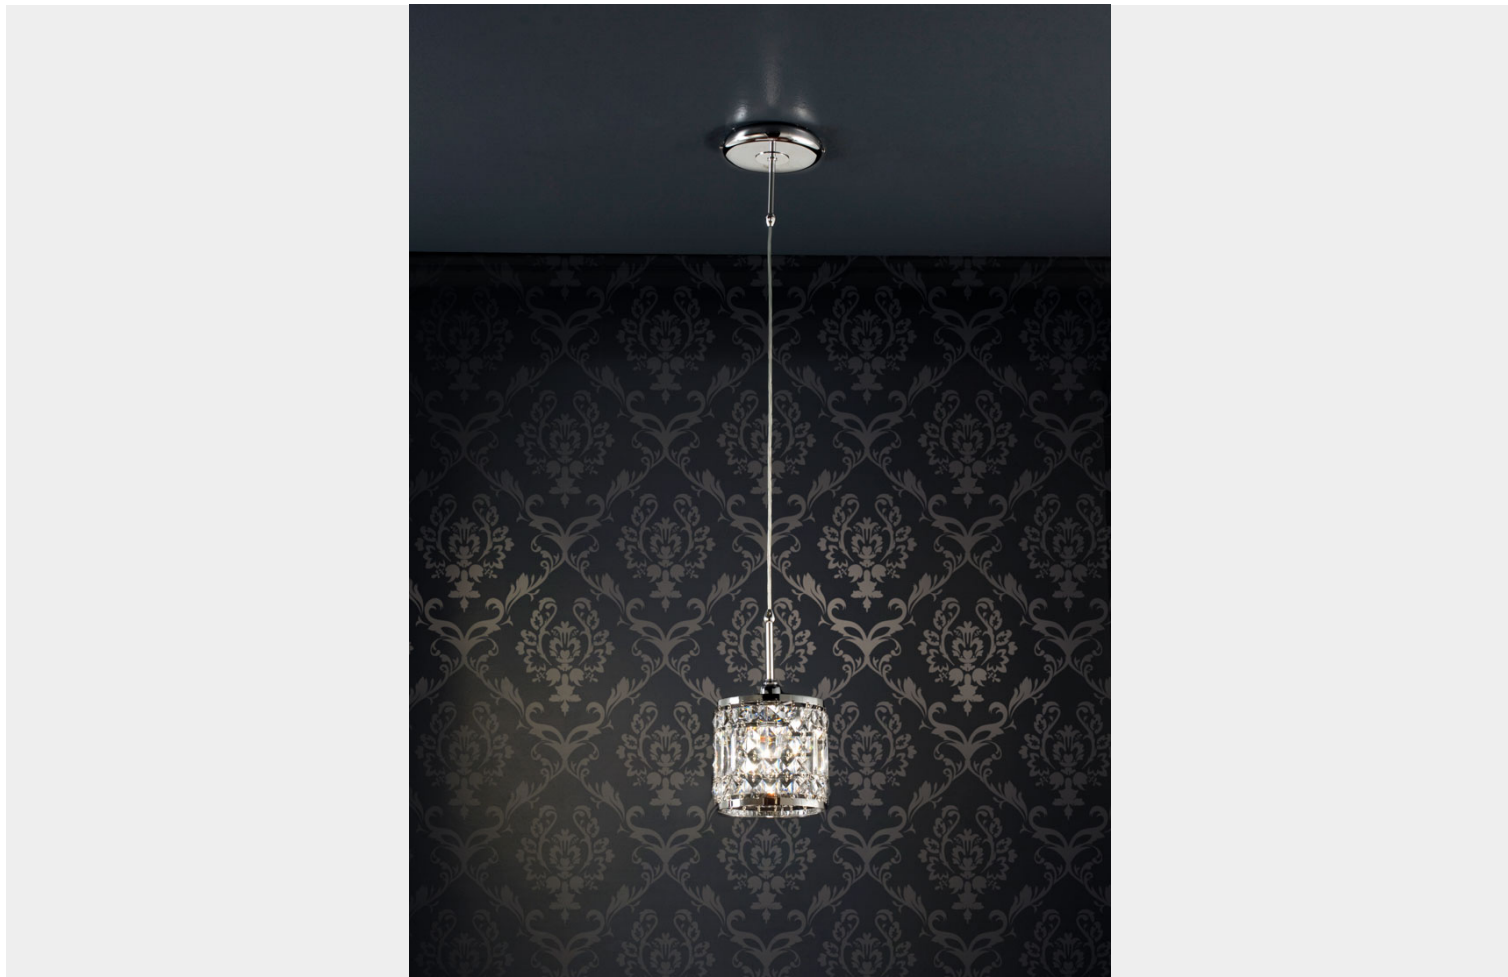

SOSPENSIONE 1 LUCE CROMO E CRISTALLO - 1055/S1 - CONTEMPORARY - ARREDOLUCE

€ 229,00

Sospensione 1 luce in metallo rifinito in cromo, con losanghe e quadrati in cristallo.
Ideale per avere una luce diretta, come su una penisola in cucina, o per illuminare ambienti piccoli come ingressi, corridoi e angoli della casa.

L'altezza è regolabile (max cm.140)

Finiture disponibili in cromo, per ambienti moderni e in oro lucido 24kt , per ambienti classici

Il prodotto può essere personalizzato per dimensione e numero di luci.

VARIANTI

Immagine	SKU	Stock Status	Stock Quantity	Descrizione	Colori disponibili	Prezzo
	1055/S1				Cromo	€ 229,00
	1055/S1				Oro 24 kt	€ 229,00

GALLERIA IMMAGINI

DESCRIZIONE PRODOTTO

Sospensione 1 luce in metallo rifinito in cromo, con losanghe e quadrati in cristallo. Ideale per avere una luce diretta, come su una penisola in cucina, o per illuminare ambienti piccoli come ingressi, corridoi e angoli della casa.