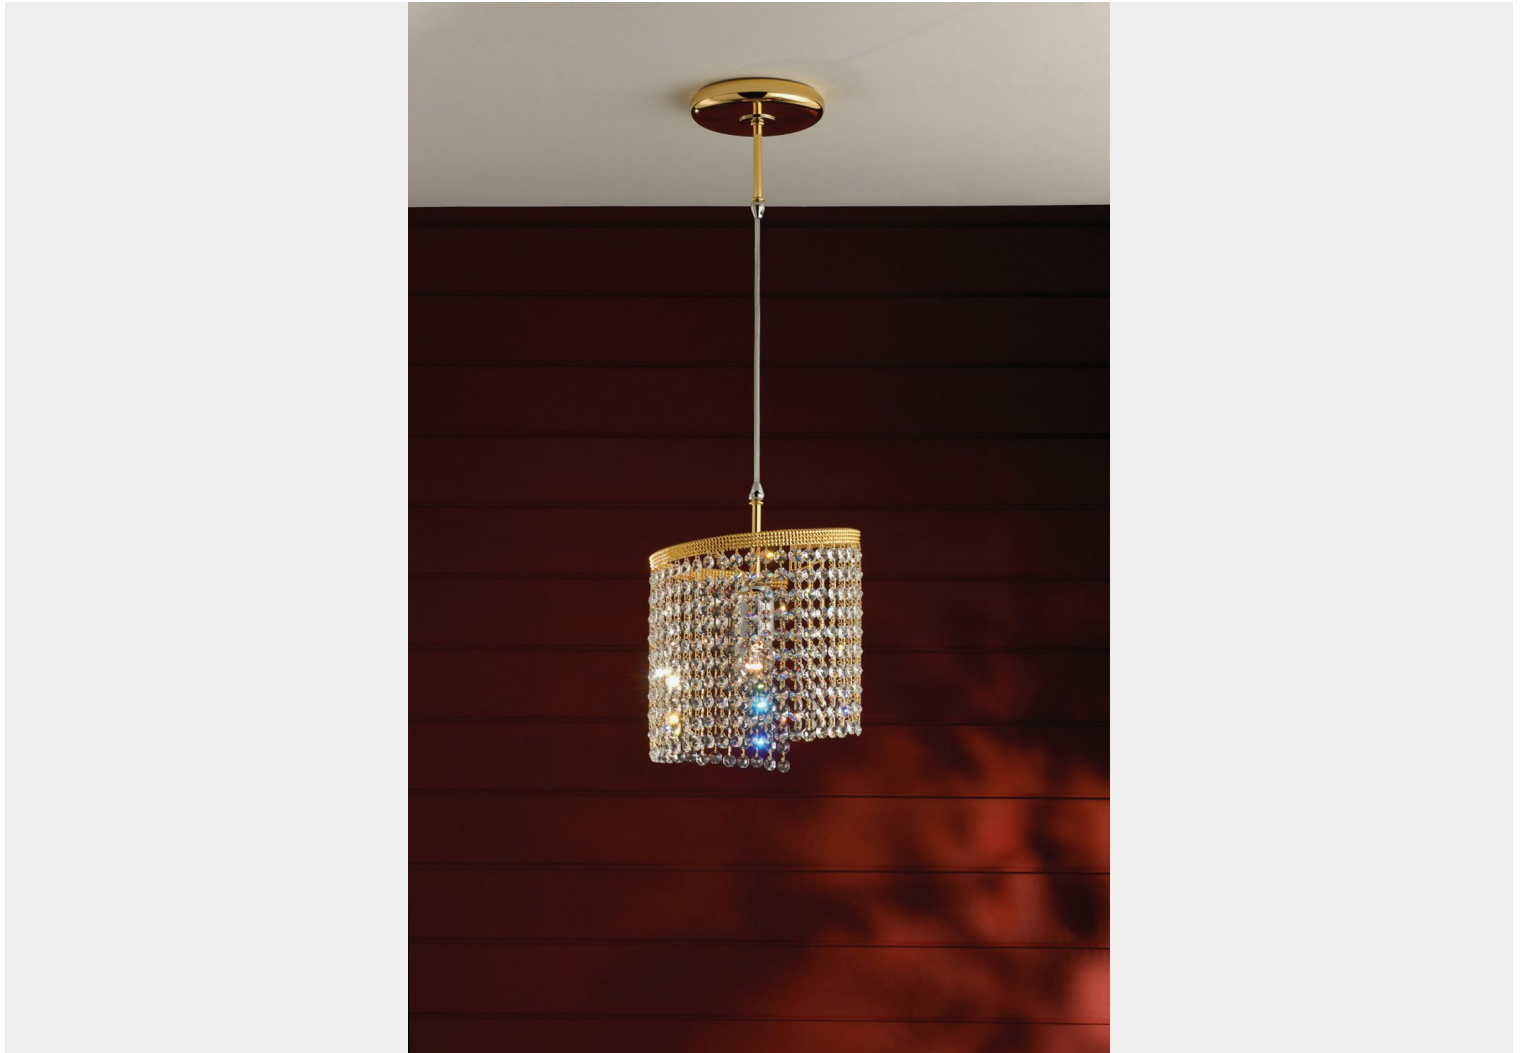

**SOSPENSIONE 1 LUCE ORO LUCIDO E CRISTALLO -1021/S - CONTEMPORARY -  
ARREDOLUCE**

**€ 320,00**

Sospensione 1 luce in metallo , finitura oro 24kt , con ottagononi in cristallo.  
Consigliato per ambienti moderni, classici-moderni .  
Altezza regolabile, max. 90 cm.

La sospensione può essere personalizzata per finiture (oro 24Kt e cromo).

A completamento della serie sono disponibili plafoniere di dimensioni e di forme diverse, sospensioni, applique, lampade da tavolo e piantane

**CODICE:** 1021/S | **Categorie:** [Illuminazione interni](#), [Lampade a sospensione e lampadari a sospensione](#) | **tag:** [sospensione con cristallo](#), [sospensione swarovski](#)

### DESCRIZIONE PRODOTTO

Sospensione 1 luce in metallo , finitura oro 24kt , con ottagononi in cristallo.

Consigliato per ambienti moderni, classici-moderni .

Altezza regolabile, max. 90 cm.

La sospensione può essere personalizzata per finiture (oro 24Kt e cromo).