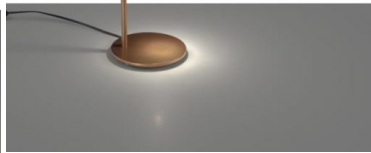

[Lume 1 luce -
268.121.04 Turbo -
Metal Lux](#)