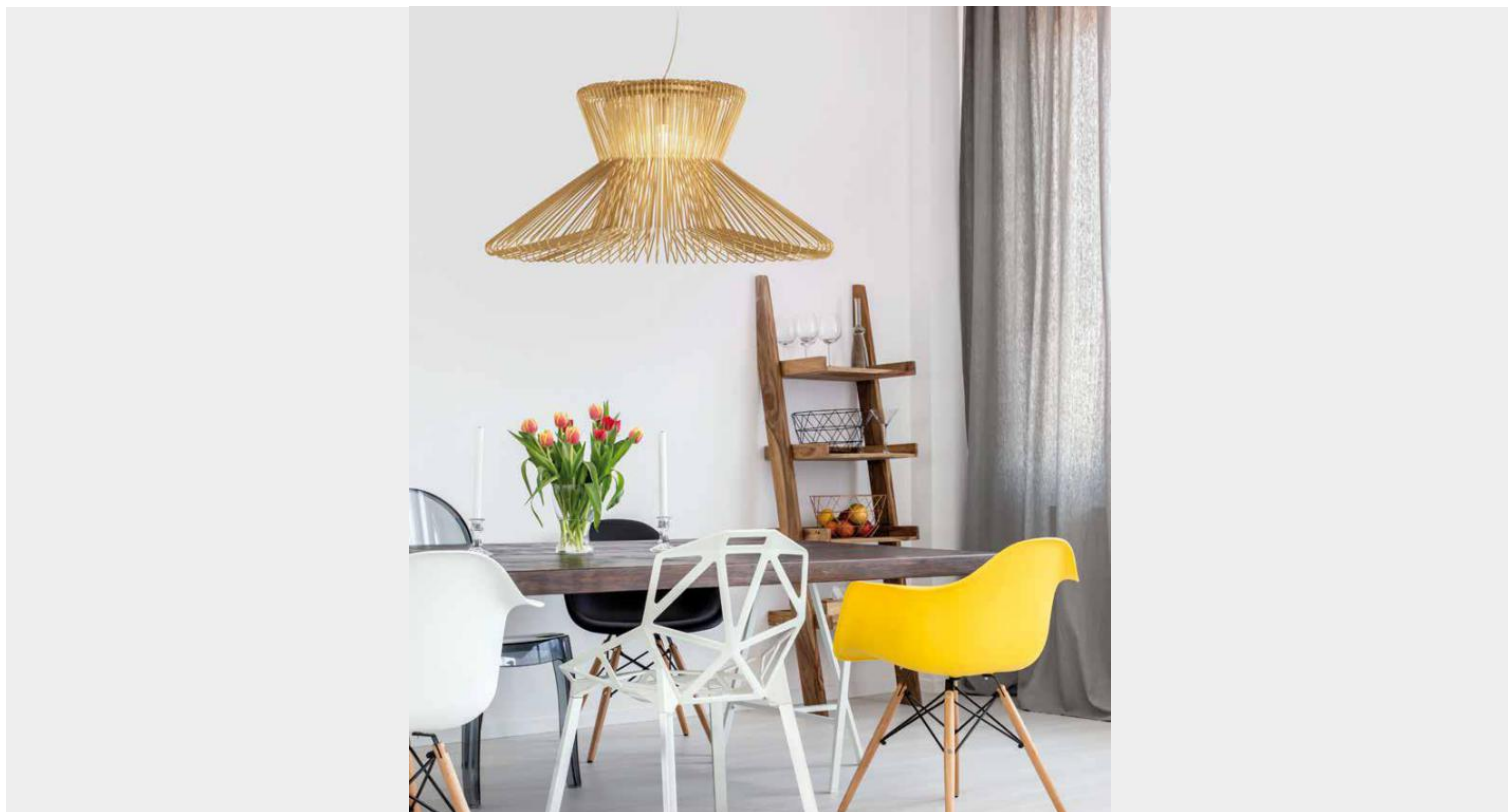

SOSPENSIONE 1 LUCE 241.085.05- IMPOSSIBLE - METAL LUX

€ 1.202,00 - € 1.509,00

Sospensione 1 luce in metallo disponibile in quattro finiture : bianco verniciato, nero verniciato, brunito verniciato e oro verniciato. La sospensione ha un diametro di cm.85 e un'altezza regolabile massimo di cm.230

Una bella lampada a sospensione che dona un tocco di personalità al tuo ambiente. La consigliamo per illuminare il tavolo da pranzo, una spaziosa e moderna cucina, ma anche una camera da letto. Grazie alle diverse finiture disponibili la puoi abbinare con i colori dei tuo arredamento