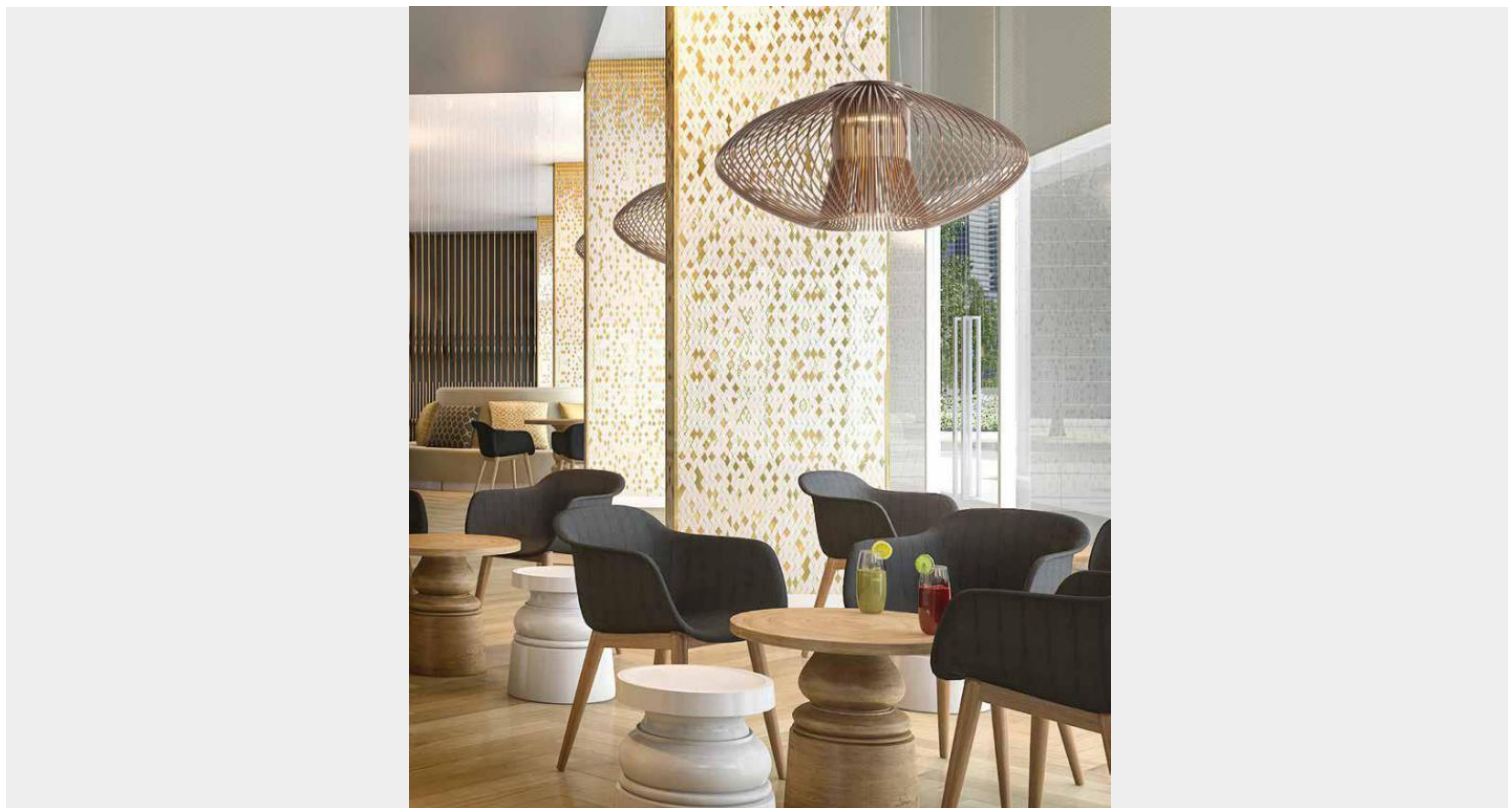

## **SOSPENSIONE 1 LUCE 240.065.04- IMPOSSIBLE - METAL LUX**

**€ 534,00 - € 695,00**

Sospensione 1 luce in metallo disponibile in quattro finiture : bianco verniciato, nero verniciato, brunito verniciato e oro verniciato. La sospensione ha un diametro di cm.65 e un'altezza regolabile massimo di cm.220

Una sospensione moderna indicata per illuminare ed arredare soggiorni, camere da letto, cucine arredate in stile moderno.

A seconda della grandezza della stanza da illuminare, puoi scegliere tra tre diametri : cm.65, cm.85 e cm.105.