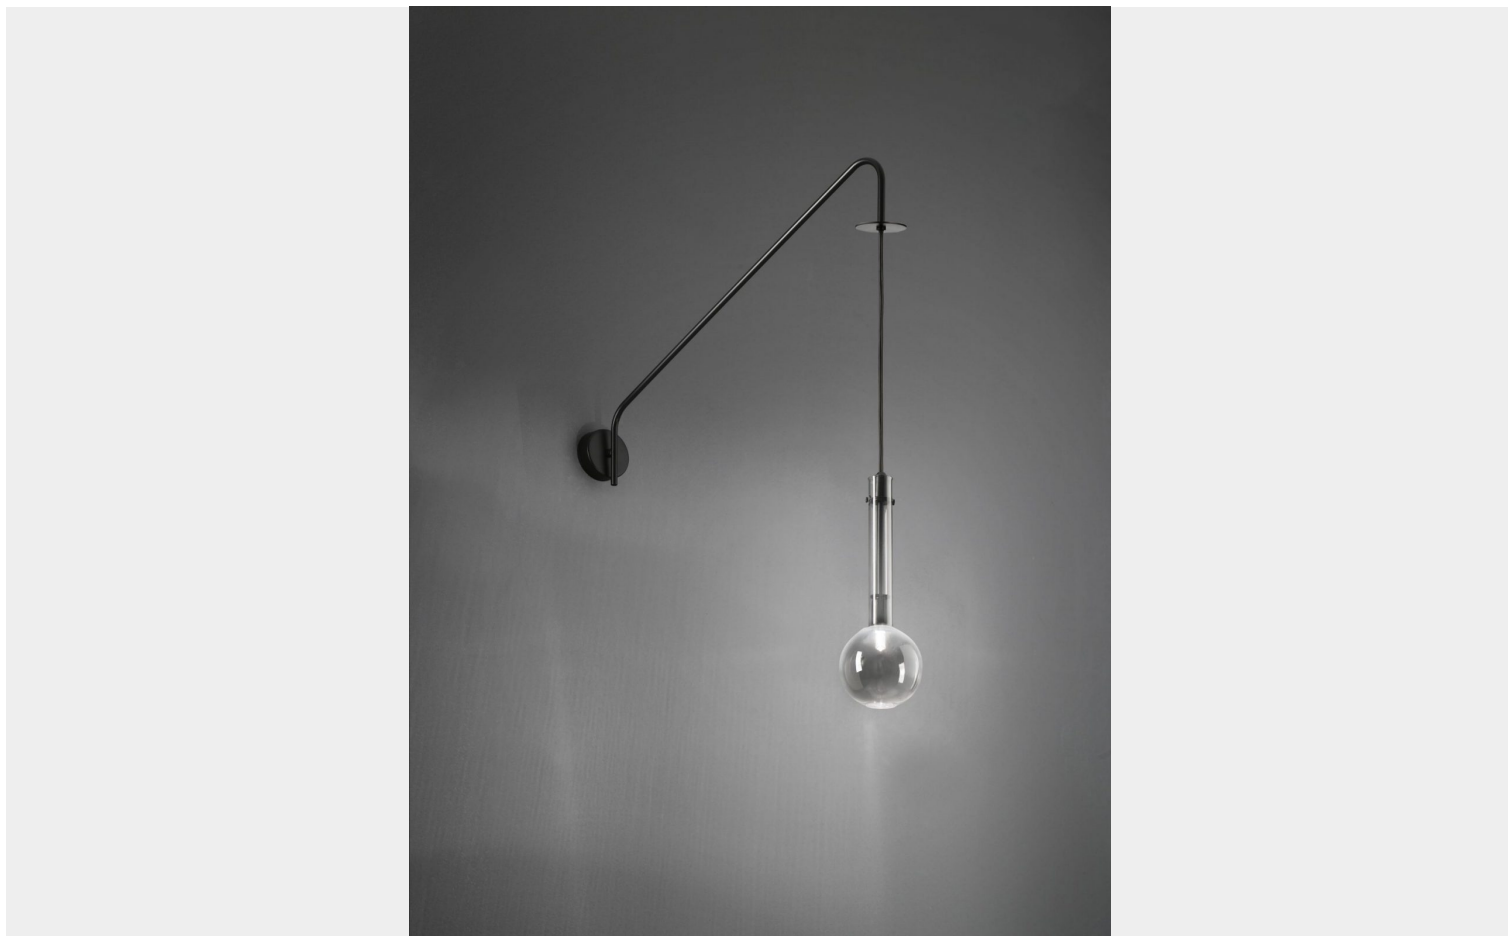

## SELENE ILLUMINAZIONE AMPOLLA APPLIQUE 1 LUCE 2806

**€ 197,00**

Applique 1 luce montatura in metallo e diffusore in pirex , altezza cm.60 . Disponibile anche nella più piccola [Selene illuminazione applique 1 luce 2805](#)

Lampada a parete semplice ed elegante che, grazie all'ampolla in pirex, dona una ottima luce in tutto l'ambiente. E' indicata illuminare soggiorni, sale da pranzo , camere da letto arredate in stile contemporaneo. Perfetta per illuminare anche zone di passaggio come scale, ingressi e corridoi.

**CODICE:** 2806 | **Categorie:** [Illuminazione interni](#), [Applique](#) | **tag:** [applique vetro colorato](#)

## DESCRIZIONE PRODOTTO

Applique 1 luce montatura in metallo e diffusore in pirex , altezza cm.60 . Disponibile anche nella più piccola [Selene illuminazione applique 1 luce 2805](#)

Lampada a parete semplice ed elegante che, grazie all'ampolla in pirex, dona una ottima luce in tutto l'ambiente. E' indicata illuminare soggiorni, sale da pranzo , camere da letto arredate in stile contemporaneo. Perfetta per illuminare anche zone di passaggio come scale, ingressi e corridoi.