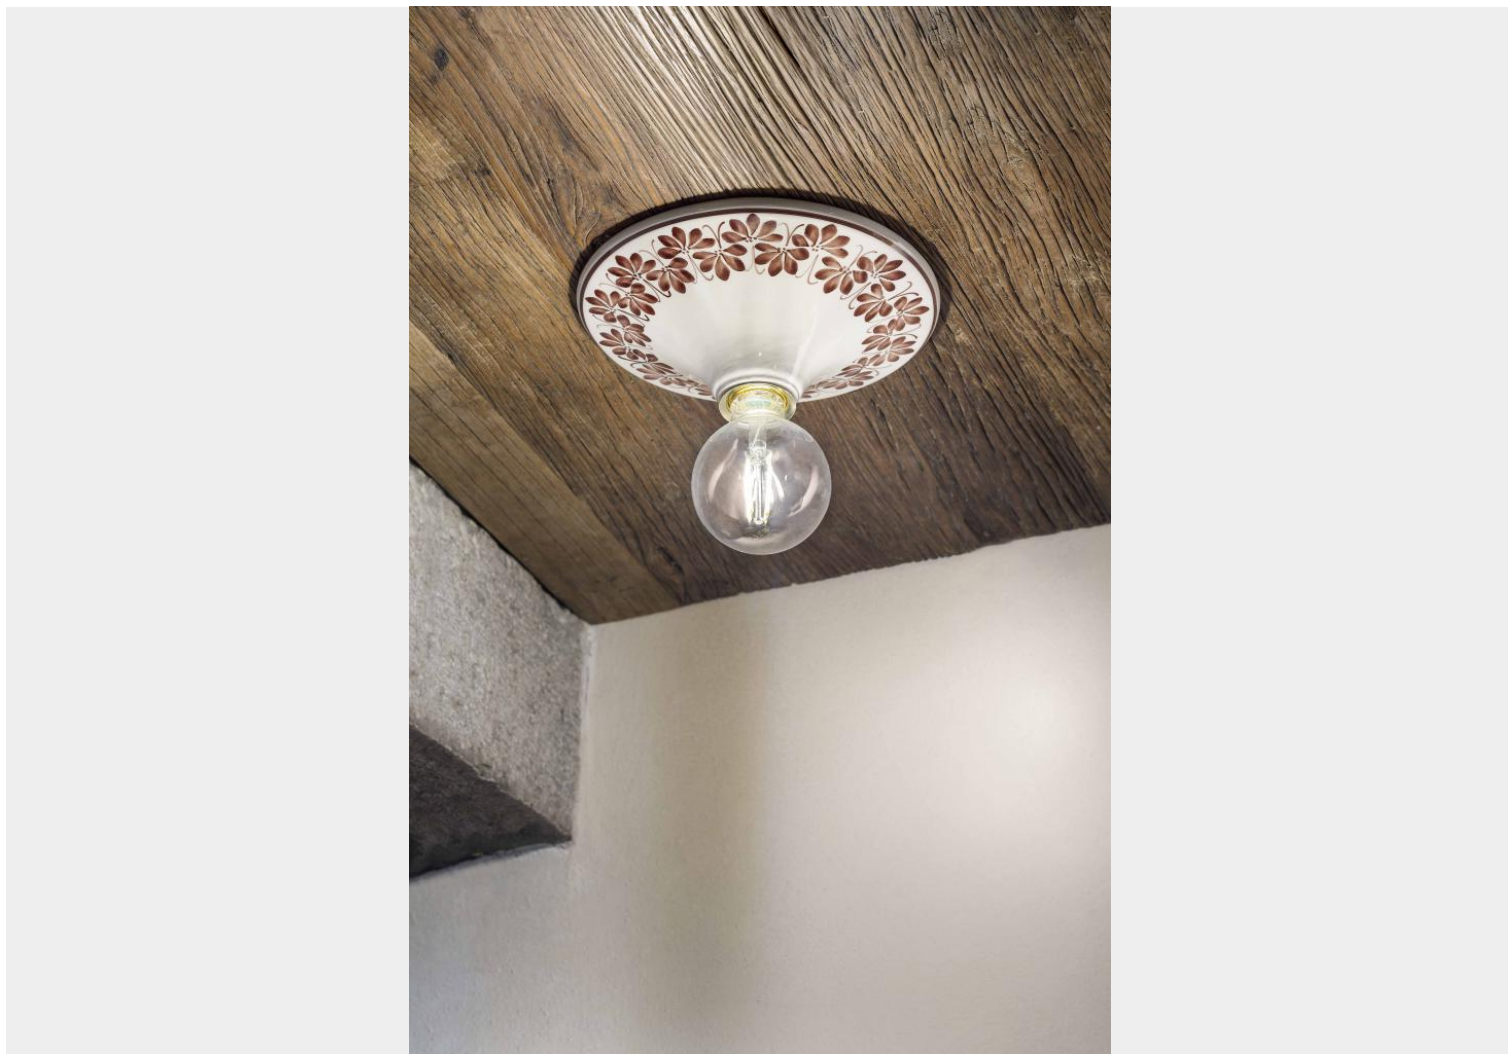

FERROLUCE CLASSIC PLAFONIERA TRIESTE C134 - D.25

~~€ 142,00~~ Il prezzo originale era:
~~€ 142,00.~~ € 129,00 Il prezzo attuale è: € 129,00.

Plafoniera 1 luce diam.25 - h.9 cm. in ceramica bianca lucida con decoro 28DEC-WOM.
Dalla particolare forma conica e lampadina a vista, è indicata per illuminare ingressi, corridoi, piccoli ambienti e per avere una luce diretta sui piani da lavoro e sulla penisola di una cucina o sul tavolo da pranzo.

DESCRIZIONE PRODOTTO

Plafoniera 1 luce diam.25 - h.9 cm. in ceramica bianca lucida con decoro 28DEC-WOM.

Dalla particolare forma conica e lampadina a vista, è indicata per illuminare ingressi, corridoi, piccoli ambienti e per avere una luce diretta sui piani da lavoro e sulla penisola di una cucina o sul tavolo da pranzo.