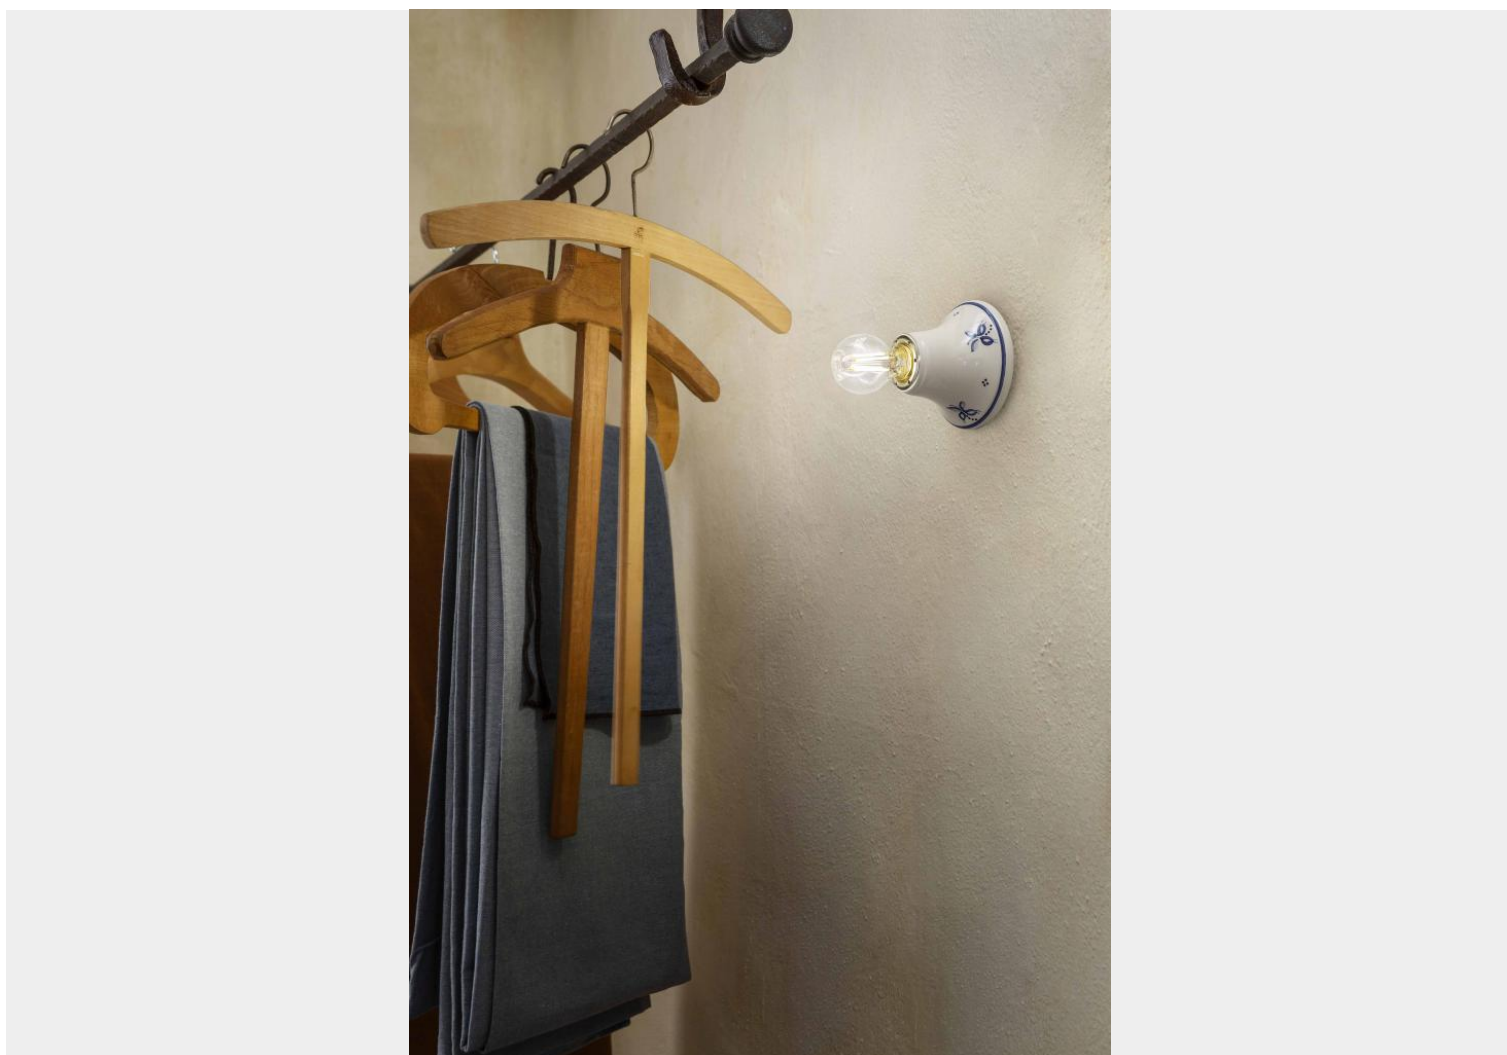

PLAFONIERA TRIESTE C133 - D.10 - FERROLUCE

~~€ 77,00~~ Il prezzo originale era:
€ 77,00. € 70,00 Il prezzo attuale è: **€ 70,00.**

Plafoniera 1 luce diam. 10- h.7,5 cm in ceramica bianca lucida e decori floreali blu 38dec.SOB, lampadina a vista. Può essere installata anche a muro come applique.

Indicata per illuminare ingressi, corridoi, piccoli ambienti e per avere una luce diretta sui piani da lavoro e sulla penisola di una cucina o sul tavolo da pranzo.

Puoi personalizzare il prodotto scegliendo il decoro che più ti piace, indicandolo nelle note al momento dell'ordine

CODICE: C133 | **Categorie:** [Illuminazione interni](#), [Plafoniere](#) | **tag:** [plafoniera ceramica](#), [Plafoniera rustica](#)

GALLERIA IMMAGINI

DESCRIZIONE PRODOTTO

Plafoniera 1 luce diam. 10- h.7,5 cm in ceramica bianca lucida e decori floreali blu 38dec.SOB, lampadina a vista. Può essere installata anche a muro come applique
Indicata per illuminare ingressi, corridoi, piccoli ambienti e per avere una luce diretta sui piani da lavoro e sulla penisola di una cucina o sul tavolo da pranzo.