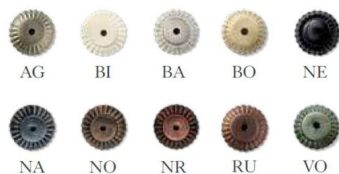

GALLERIA IMMAGINI

MONTATURE DISPONIBILI NELLE SEGUENTI FINITURE:
FRAMES AVAILABLE IN THE FOLLOWING FINISHES:

DESCRIZIONE PRODOTTO

Verona Plafoniera 3 luci in ceramica lucida bianca decorata a mano (55DEC.BUS) e lavorata ad intreccio . La montatura è bianca sfumata oro (BO)

La decorazione floreale, il motivo ad intreccio e il colore bianco sfumato oro la rendono adatta per un ambiente arredato in stile country : soggiorni, sale da pranzo, cucine , camere da letto, ingressi.

La particolarità della collezione **Verona** è la lavorazione ad intreccio della ceramica che richiama quelli delle ceste tipiche dell'artigianato locale. Una serie delicata ed originale che regala ai tuoi ambienti unicità e calore..Nella sezione **Ti potrebbe interessare** puoi trovare tutti i prodotti della collezione.

Finiture disponibili per le **montature** : AG (argento), BI (bianco) , BA (Bianco sfumato argento), BO (Bianco sfumato oro), NE (nero), NA (Nero sfumato argento), NO (nero sfumato oro), NR (Nero sfumato rame) , RU (Ruggine), VO (verde sfumato oro).

Puoi personalizzare il decoro della ceramica scegliendoli nella seguente tabella