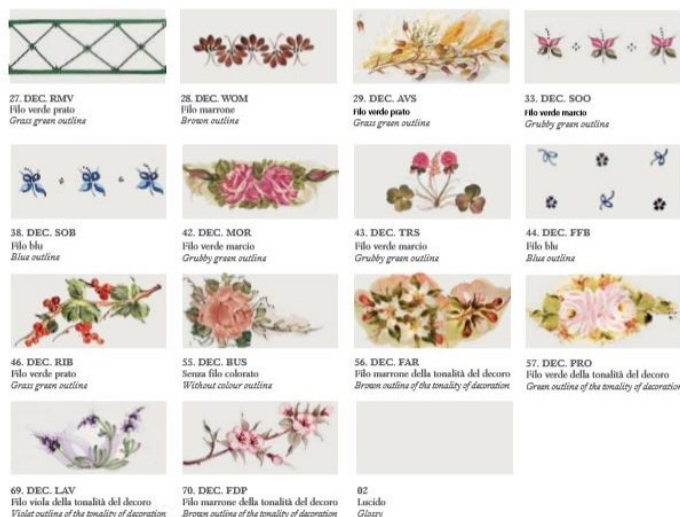

(Bianco sfumato oro), NE (nero), NA (Nero sfumato argento), NO (nero sfumato oro), NR (Nero sfumato rame) , RU (Ruggine), VO (verde sfumato oro), OB (ottone brunito), OS(ottone satinato), NS (nikel satinato) , CR (cromo)

I diffusori in ceramica sono disponibili in tanti decori :

Decorazioni ceramiche *Ceramic decorations*