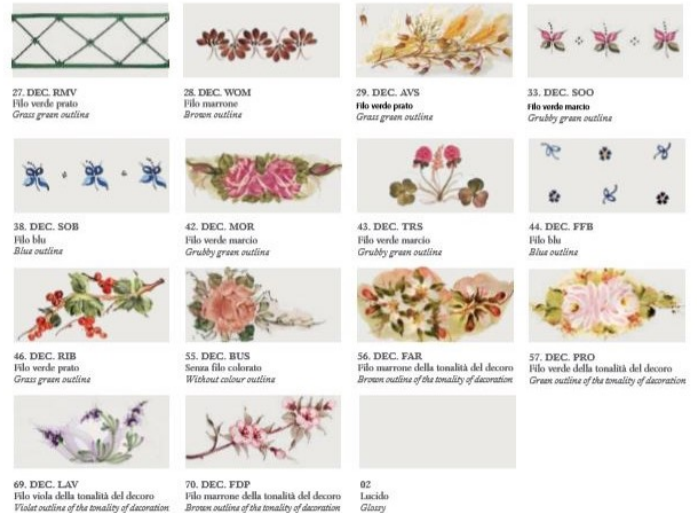

DESCRIZIONE PRODOTTO

Plafoniera 2 luci in ceramica bianca lucida con decoro 33 dec.soo , particolari in metallo ottone satinato (OS) Il diffusore è in vetro satinato.

Per illuminare ambienti di medie dimensioni , zone di passaggio, cucine arredate in stile rustico.

Disponibile anche [diametro cm. 32](#)

Finiture disponibili per le montature : AG (argento), BI (bianco) , BA (Bianco sfumato argento), BO (Bianco sfumato oro), NE (nero), NA (Nero sfumato argento), NO (nero sfumato oro), NR (Nero sfumato rame) , RU (Ruggine), VO (verde sfumato oro), OB (ottone brunito), OS(ottone satinato), NS (nikel satinato) , CR (cromo)

I diffusori in ceramica sono disponibili in tanti decori :

Decorazioni ceramiche *Ceramic decorations*

Decoro Fili

colore del filo della ceramica:

VM(filo verde marcio), MA (filo marrone), Gi (filo giallo) VP(filo verde prato) , Ro (Filo rosso) BL (filo Blu), Ne(filò Nero)