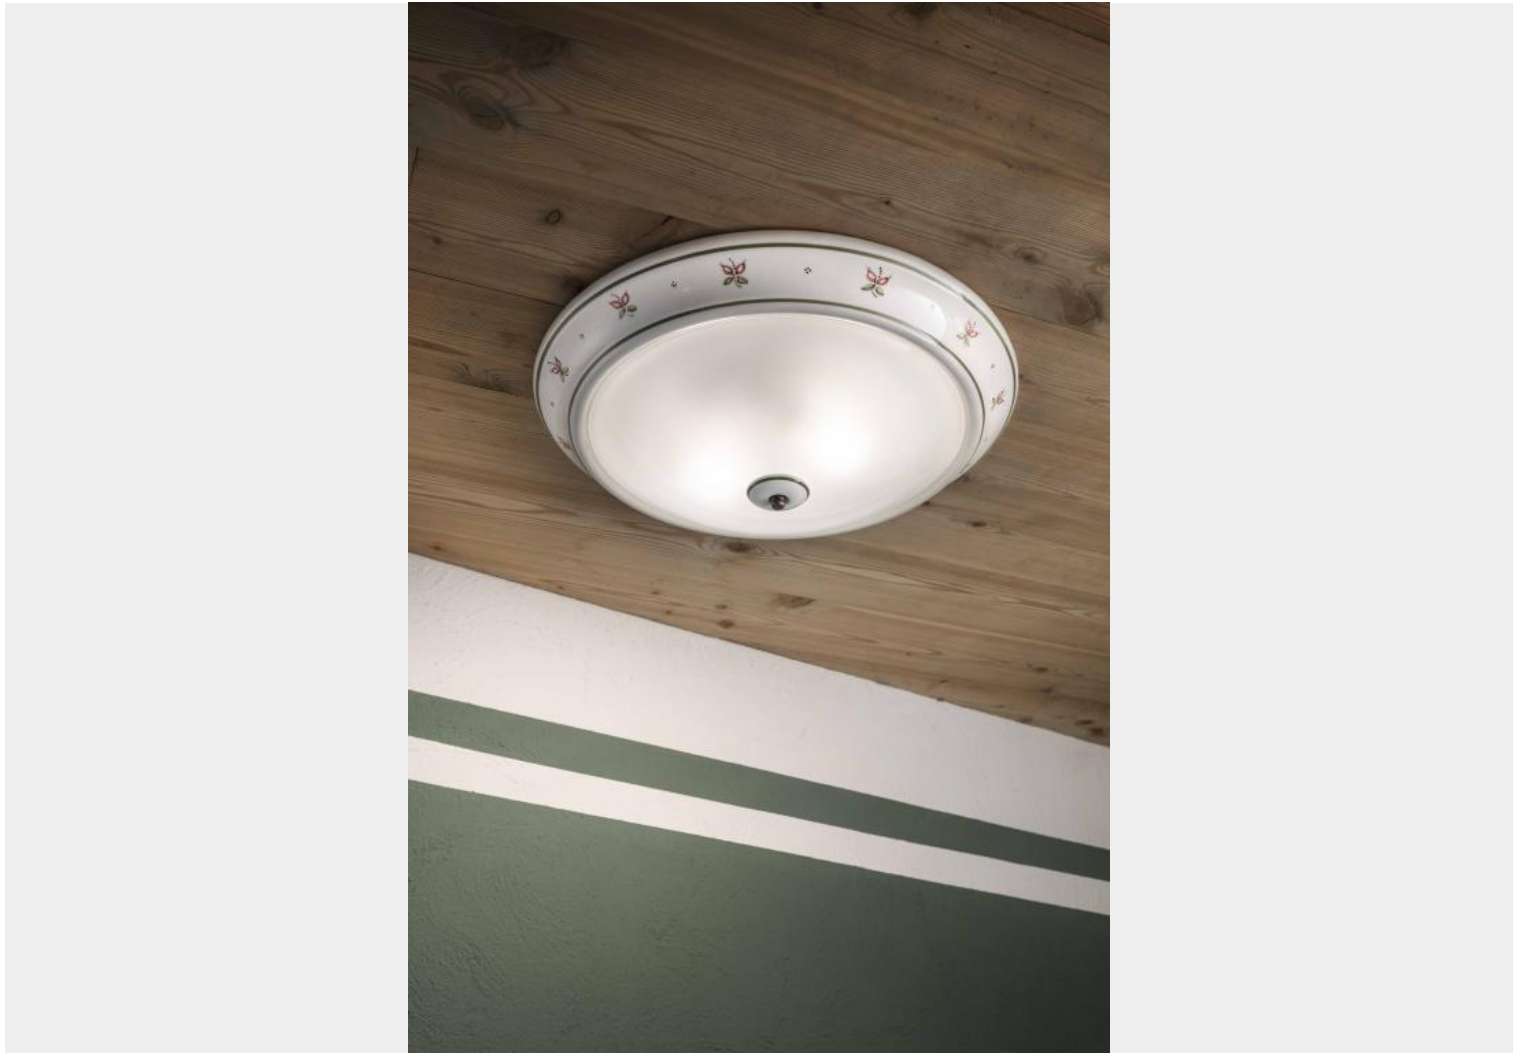

PLAFONIERA CAPUA C 113 FERROLUCE

~~€ 351,00~~ Il prezzo originale era:
~~€ 351,00.~~ € 319,00 Il prezzo attuale è: € 319,00.

Plafoniera 2 luci in ceramica bianca lucida con decoro 33 dec.soo , particolari in metallo ottone satinato (OS) Il diffusore è in vetro satinato.

Per illuminare ambienti di medie dimensioni , zone di passaggio, cucine arredate in stile rustico.

Disponibile anche [diametro cm. 32](#)

CODICE: C113 | **Categorie:** [Illuminazione interni](#), [Plafoniere](#) | **tag:** [plafoniera ceramica](#)

GALLERIA IMMAGINI

AG - Argento
Silver

BI - Bianco
White

DESCRIZIONE PRODOTTO

Plafoniera 2 luci in ceramica bianca lucida con decoro 33 dec.soo , particolari in metallo ottone satinato (OS) Il diffusore è in vetro satinato.

Per illuminare ambienti di medie dimensioni , zone di passaggio, cucine arredate in stile rustico.

Disponibile anche [diametro cm. 32](#)

Finiture disponibili per le montature : AG (argento), BI (bianco) , BA (Bianco sfumato argento), BO (Bianco sfumato oro), NE (nero), NA (Nero sfumato argento), NO (nero sfumato oro), NR (Nero sfumato rame) , RU (Ruggine), VO (verde sfumato oro), OB (ottone brunito), OS(ottone satinato), NS (nikel satinato) , CR (cromo)