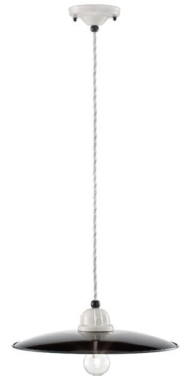

PLAFONIERA 1 LUCE B&W COLLECTION C1615 - NERO FERROLUCE RETRÒ

€ 137,00

Plafoniera 1 luce in ceramica lucida.

Il colore nero e la linea essenziale, unitamente ai dettagli artigianali ed alla forma semplice e di gusto vintage, la rendono adatta all'illuminazione di ambienti di stile sia classico che moderno, ingressi, sale da pranzo, cucine, soggiorni arredati in stile classico-moderno.

La plafoniera ha un diametro di 35 cm ed un'altezza di 10 cm.

A completamento della serie appliques e sospensioni di diversa grandezza.

CODICE: C1615 | **Categorie:** [Illuminazione interni](#), [Plafoniere](#) | **tag:** [plafoniera ceramica](#), [plafoniera nera](#)

DESCRIZIONE PRODOTTO

Plafoniera 1 luce in ceramica lucida.

Il colore nero e la linea essenziale, unitamente ai dettagli artigianali ed alla forma semplice e di gusto vintage, la rendono adatta all'illuminazione di ambienti di stile sia classico che moderno, ingressi, sale da pranzo, cucine, soggiorni arredati in stile classico-moderno.

Invia

TI POTREBBERO INTERESSARE

[Plafoniera 1 luce
B&W collection
C1614 - nero
FerroLuce Retrò](#)

[Sospensione 1 luce
C1617 - B&W
collection -
FerroLuce Retrò](#)

[Sospensione 1 luce -
C1616- B&W
Collection-
FerroLuce Retrò](#)