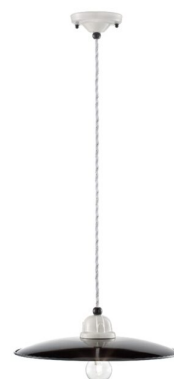

La plafoniera ha un diametro di 30 cm ed un'altezza di 10 cm.

A completamento della serie appliques e sospensioni di diversa grandezza.

CODICE: C1614 | **Categorie:** [Illuminazione interni](#), [Plafoniere](#) | **tag:** [plafoniera ceramica](#), [plafoniera nera](#)

DESCRIZIONE PRODOTTO

Plafoniera 1 luce in ceramica lucida.

Il colore nero lucido e la linea essenziale, unitamente ai dettagli artigianali ed alla forma semplice urban-chic, la rendono adatta all'illuminazione di ambienti di stile moderno ma anche classico,

Invia

TI POTREBBERO INTERESSARE

Plafoniera 1 luce
B&W collection
C1615 - nero
Ferroluce Retrò

Sospensione 1 luce
C1617 - B&W
collection -
Ferroluce Retrò

Sospensione 1 luce -
C1616- B&W
Collection-
Ferroluce Retrò

Sospensione 1 luce -
C1612 B&W
collection -
FerroLuce Retrò