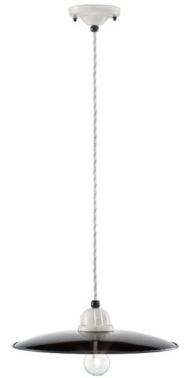

PLAFONIERA 1 LUCE B&W COLLECTION C1614 - NERO FERROLUCE RETRÒ

€ 130,00

Plafoniera 1 luce in ceramica lucida.

Il colore nero lucido e la linea essenziale, unitamente ai dettagli artigianali ed alla forma semplice urban-chic, la rendono adatta all'illuminazione di ambienti di stile moderno ma anche classico, ingressi, sale da pranzo, cucine, soggiorni arredati in stile classico-moderno.

La plafoniera ha un diametro di 30 cm ed un'altezza di 10 cm.

A completamento della serie appliques e sospensioni di diversa grandezza.

CODICE: C1614 | **Categorie:** [Illuminazione interni](#), [Plafoniere](#) | **tag:** [plafoniera ceramica](#), [plafoniera nera](#)

DESCRIZIONE PRODOTTO

Plafoniera 1 luce in ceramica lucida.

Il colore nero lucido e la linea essenziale, unitamente ai dettagli artigianali ed alla forma semplice urban-chic, la rendono adatta all'illuminazione di ambienti di stile moderno ma anche classico,

Invia

TI POTREBBERO INTERESSARE

Plafoniera 1 luce
B&W collection
C1615 - nero
Ferroluce Retrò

Sospensione 1 luce
C1617 - B&W
collection -
Ferroluce Retrò

Sospensione 1 luce -
C1616- B&W
Collection-
Ferroluce Retrò