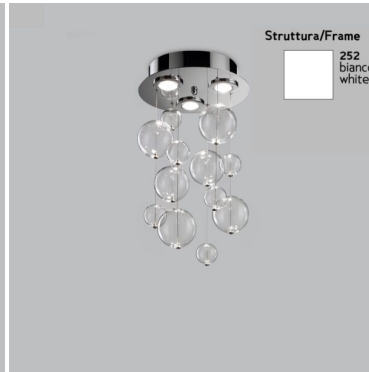

Plafoniera 1 luce con base verniciata bianca e sfere disponibili in tanti colori

In foto la plafoniera con base in acciaio inox e sfere trasparenti

Una plafoniera dalle dimensioni ridotte per illuminare zone di passaggio o per avere una luce diretta su piani da lavoro e tavoli.

Invia

TI POTREBBERO INTERESSARE

Plafoniera 6 luci
base verniciata
bianca - 252.360 -
Bolero - Metal Lux

Plafoniera 8 luci
base verniciata
bianca - 252.380 -
Bolero - Metal Lux

Plafoniera 3 luci
base verniciata
bianca - 252.330 -
Bolero - Metal Lux

Applique 1 luce
base verniciata
bianca - 252.111-
Bolero - Metal Lux