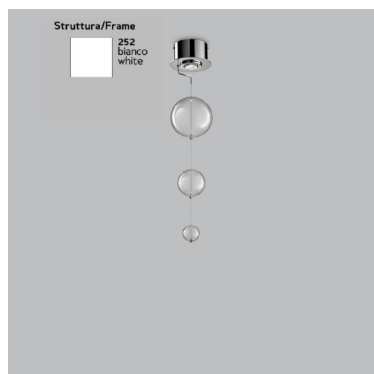

TI POTREBBERO INTERESSARE

Plafoniera 1 luce
base acciaio inox -
252.501 - Bolero -
Metal Lux