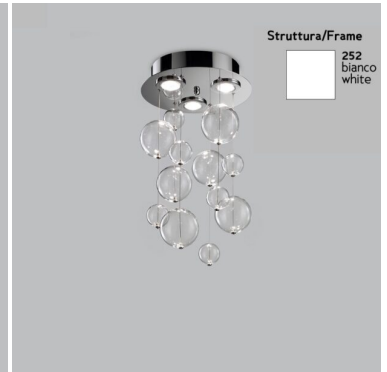

## TI POTREBBERO INTERESSARE

**Plafoniera 1 luce**  
**base acciaio inox -**  
**252.501 - Bolero -**  
**Metal Lux**

**Plafoniera 12 luci**  
**base verniciata**  
**bianca- 252.390 -**  
**Bolero - Metal Lux**

**Plafoniera 6 luci**  
**base verniciata**  
**bianca - 252.360 -**  
**Bolero - Metal Lux**

**Plafoniera 3 luci**  
**base verniciata**  
**bianca - 252.330 -**  
**Bolero - Metal Lux**