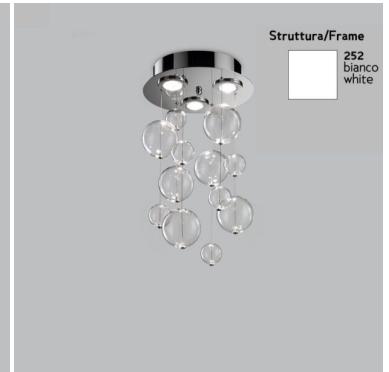

## TI POTREBBERO INTERESSARE

**Plafoniera 1 luce**  
**base acciaio inox -**  
**252.501 - Bolero -**  
**Metal Lux**

**Plafoniera 12 luci**  
**base verniciata**  
**bianca- 252.390 -**  
**Bolero - Metal Lux**

**Plafoniera 6 luci**  
**base verniciata**  
**bianca - 252.360 -**  
**Bolero - Metal Lux**

**Plafoniera 3 luci**  
**base verniciata**  
**bianca - 252.330 -**  
**Bolero - Metal Lux**