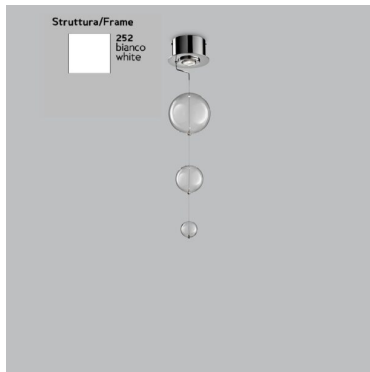

TI POTREBBERO INTERESSARE

Plafoniera 1 luce
base acciaio inox -
252.501 - Bolero -
Metal Lux