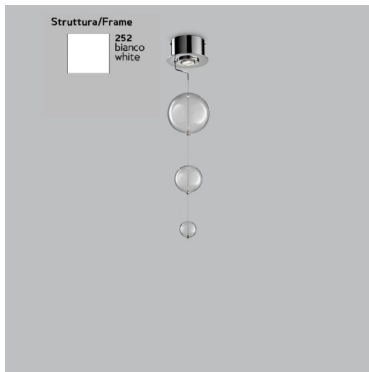

TI POTREBBERO INTERESSARE

Plafoniera 1 luce
base acciaio inox -
252.501 - Bolero -
Metal Lux