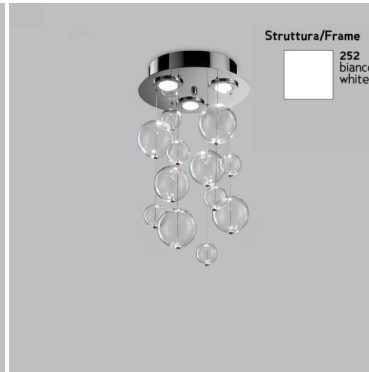

DESCRIZIONE PRODOTTO

Plafoniera 6 luci con base verniciata bianca e sfere disponibili in tanti colori

Dalla linea moderna, questa plafoniera è adatta per illuminare sia la zona living che la zona notte. La linea Bolero della Metal Lux è una collezione luminosa ed originale. Da una base metallica, tonda, quadra o rettangolare, partono una cascata di sfere leggere in vetro di dimensioni diverse. Grazie alle sfere, la luce si diffonde in tutto l'ambiente.

In foto la plafoniera con base verniciata bianca e sfere trasparenti

INFORMAZIONI AGGIUNTIVE

Dimensioni	ø 60 cm
Altezza (cm)	max.70
Luci	GU10
Vetro	Sfere 12 ø 60 + 7 ø 100 + 6 ø 150
Colore	ambra , bianco , foglia oro , nero , rosso , trasparente
Finiture	base verniciata bianca
Tipologia	Plafoniera
Produttore	Metal Lux
Prodotto pronto in	30 giorni
Garanzia del produttore	24 mesi
Ambiente	Soggiorno , Sala , Camera da letto , Mansarda , Studio
Stile	Moderno , Contemporaneo

Invia

TI POTREBBERO INTERESSARE

Plafoniera 1 luce
base acciaio inox -
252.501 - Bolero -
Metal Lux

Plafoniera 12 luci
base verniciata
bianca- 252.390 -
Bolero - Metal Lux

Plafoniera 3 luci
base verniciata
bianca - 252.330 -
Bolero - Metal Lux

Applique 1 luce
base verniciata
bianca - 252.111-
Bolero - Metal Lux