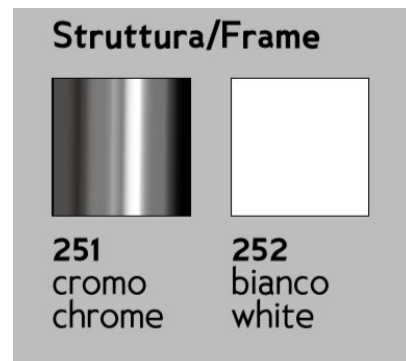

DESCRIZIONE PRODOTTO

Plafoniera 3 luci con base verniciata bianca e sfere disponibili in tanti colori.
In foto la plafoniera con base in acciaio inox e sfere trasparenti

Plafoniera dal design moderno, indicata per soggiorni e sale da pranzo, camere da letto e ambienti di medie dimensioni.

La linea Bolero della Metal Lux è una collezione luminosa ed originale. Da una base metallica, tonda, quadra o rettangolare, partono una cascata di sfere leggere in vetro di dimensioni diverse. Grazie alle sfere, la luce si diffonde in tutto l'ambiente.

La collezione si compone di diverse soluzioni: applique, sospensioni e plafoniere di diverse dimensioni, e con sfere colorate.

Finiture disponibili della base : acciaio inox (251) - bianco (252)

Colore sfere : Trasparente (01) , bianco (02), nero (03), rosso (04) , ambra (06), oro (13)

Il prezzo varia in funzione del colore delle sfere e della finitura della base