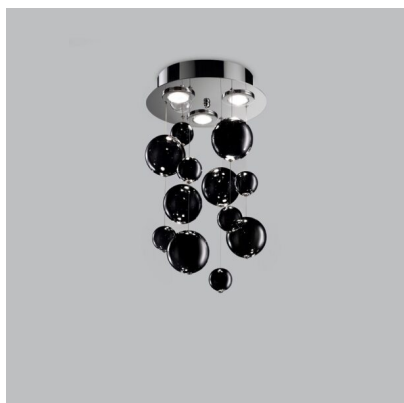

DESCRIZIONE PRODOTTO

Plafoniera 3 luci con base verniciata bianca e sfere disponibili in tanti colori.
In foto la plafoniera con base in acciaio inox e sfere trasparenti

Plafoniera dal design moderno, indicata per soggiorni e sale da pranzo, camere da letto e ambienti di medie dimensioni.

La linea Bolero della Metal Lux è una collezione luminosa ed originale. Da una base metallica, tonda, quadra o rettangolare, partono una cascata di sfere leggere in vetro di dimensioni diverse. Grazie alle sfere, la luce si diffonde in tutto l'ambiente.

La collezione si compone di diverse soluzioni: applique, sospensioni e plafoniere di diverse dimensioni, e con sfere colorate.

Finiture disponibili della base : acciaio inox (251) - bianco (252)

Colore sfere : Trasparente (01) , bianco (02), nero (03), rosso (04) , ambra (06), oro (13)

Il prezzo varia in funzione del colore delle sfere e della finitura della base