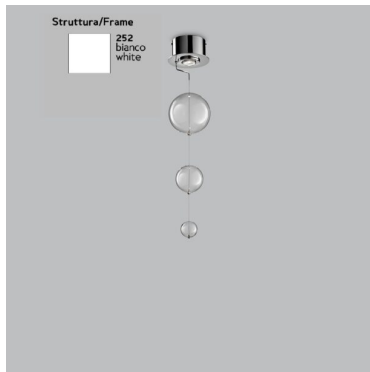

Il prezzo varia in funzione del colore delle sfere e della finitura della base

In foto la plafoniera con base in acciaio inox e sfere trasparenti

INFORMAZIONI AGGIUNTIVE

Dimensioni	ø 30 cm
Altezza (cm)	max.70
Luci	GU10
Vetro	Sfere 6 ø 60 + 6 ø 100
Colore	ambra , bianco , foglia oro , nero , rosso , trasparente
Finiture	base verniciata bianca
Tipologia	Plafoniera
Prodotto pronto in	30 giorni
Garanzia del produttore	24 mesi
Ambiente	Soggiorno , Sala , Cucina , Camera da letto , Ingresso / corridoio / scalinata , Bagno , Mansarda , Studio
Stile	Moderno , Contemporaneo

Invia

TI POTREBBERO INTERESSARE

**[Plafoniera 1 luce
base acciaio inox -
252.501 - Bolero -
Metal Lux](#)**

**[Plafoniera 12 luci
base verniciata
bianca- 252.390 -
Bolero - Metal Lux](#)**

**[Plafoniera 6 luci
base verniciata
bianca - 252.360 -
Bolero - Metal Lux](#)**