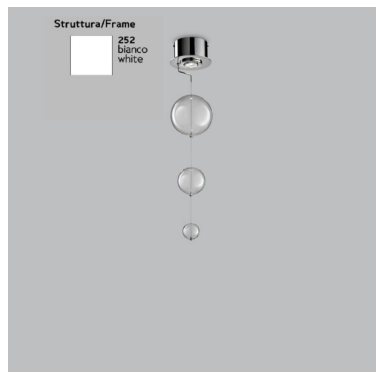

Il prezzo varia in funzione del colore delle sfere e della finitura della base

In foto la plafoniera con base in acciaio inox e sfere trasparenti

INFORMAZIONI AGGIUNTIVE

| | |
|--------------------------------|--|
| Dimensioni | Ø 30 cm |
| Altezza (cm) | max.70 |
| Luci | GU10 |
| Vetro | Sfere 6 Ø 60 + 6 Ø 100 |
| Colore | ambra , bianco , foglia oro , nero , rosso , trasparente |
| Finiture | base verniciata bianca |
| Tipologia | Plafoniera |
| Prodotto pronto in | 30 giorni |
| Garanzia del produttore | 24 mesi |
| Ambiente | Soggiorno , Sala , Cucina , Camera da letto , Ingresso / corridoio / scalinata , Bagno , Mansarda , Studio |
| Stile | Moderno , Contemporaneo |

Invia

TI POTREBBERO INTERESSARE

**[Plafoniera 1 luce
base acciaio inox -
252.501 - Bolero -
Metal Lux](#)**

**[Plafoniera 12 luci
base verniciata
bianca- 252.390 -
Bolero - Metal Lux](#)**

**[Plafoniera 6 luci
base verniciata
bianca - 252.360 -
Bolero - Metal Lux](#)**