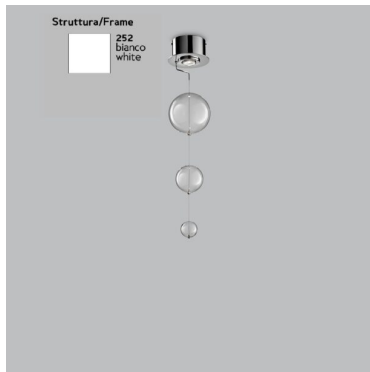

Il prezzo varia in funzione del colore delle sfere e della finitura della base

In foto la plafoniera con base in acciaio inox e sfere trasparenti

INFORMAZIONI AGGIUNTIVE

| | |
|--------------------------------|--|
| Dimensioni | ø 30 cm |
| Altezza (cm) | max.70 |
| Luci | GU10 |
| Vetro | Sfere 6 ø 60 + 6 ø 100 |
| Colore | ambra , bianco , foglia oro , nero , rosso , trasparente |
| Finiture | base verniciata bianca |
| Tipologia | Plafoniera |
| Prodotto pronto in | 30 giorni |
| Garanzia del produttore | 24 mesi |
| Ambiente | Soggiorno , Sala , Cucina , Camera da letto , Ingresso / corridoio / scalinata , Bagno , Mansarda , Studio |
| Stile | Moderno , Contemporaneo |

Invia

TI POTREBBERO INTERESSARE

**[Plafoniera 1 luce
base acciaio inox -
252.501 - Bolero -
Metal Lux](#)**

**[Plafoniera 12 luci
base verniciata
bianca- 252.390 -
Bolero - Metal Lux](#)**

**[Plafoniera 6 luci
base verniciata
bianca - 252.360 -
Bolero - Metal Lux](#)**