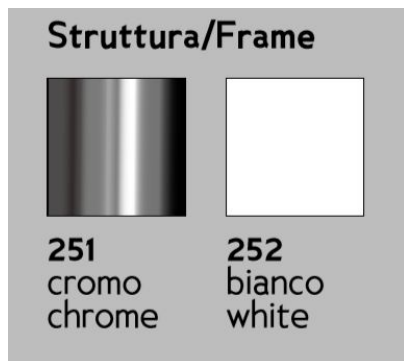

La collezione si compone di diverse soluzioni: applique, sospensioni e plafoniere di diverse dimensioni, e con sfere colorate.

Finiture disponibili della base : acciaio inox (251) - bianco (252)

Colore sfere : Trasparente (01) , bianco (02), nero (03), rosso (04) , ambra (06), oro (13)

CODICE: 251.501 | **Categorie:** [Illuminazione interni](#), [Plafoniere](#) | **tag:** [plafoniera vetro colorato](#)**VARIANTI**

Immagine	SKU	Stock Status	Stock Quantity	Descrizione	Colore	Prezzo
	251.501-trasparente				trasparente	€ 189,00
	251.501-ambra				ambra	€ 243,00
	251.501-bianco				bianco	€ 243,00

Immagine	SKU	Stock Status	Stock Quantity	Descrizione	Colore	Prezzo
	251.501-nero				nero	€ 243,00
	251.501-rosso				rosso	€ 243,00
	251.501-foglia oro				foglia oro	€ 258,00

GALLERIA IMMAGINI

DESCRIZIONE PRODOTTO

INFORMAZIONI AGGIUNTIVE

Dimensioni	Ø 15 cm
Altezza (cm)	max.70
Luci	GU10
Vetro	Sfere 1 Ø 60 + 1 Ø 100 + 1 Ø 150
Colore	ambra , bianco , foglia oro , nero , rosso , trasparente
Finiture	base acciaio inox speculare
Tipologia	Plafoniera
Prodotto pronto in	30 giorni
Garanzia del produttore	24 mesi
Ambiente	Soggiorno , Sala , Cucina , Camera da letto , Ingresso / corridoio / scalinata , Bagno , Mansarda , Studio
Stile	Moderno , Contemporaneo