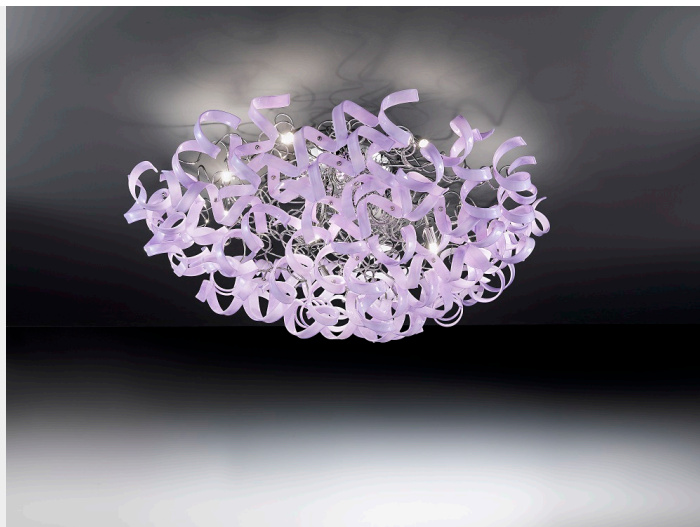

**PLAFONIERA 9 LUCI - CROMO - 206.390 COLLEZIONE ASTRO - METAL LUX****€ 1.705,00 - € 3.297,00**

Plafoniera 9 luci con base in metallo finitura cromo e vetri pyrex disponibili in colorazioni varie e lavorazione con foglia oro, argento, rame.

Indicata per illuminare sale e soggiorni di grandi dimensioni arredate in stile contemporaneo. La collezione Astro è una collezione eclettica e raffinata che, grazie alla particolare forma del vetro pyrex, si declina in tante combinazioni di colori, di dimensioni e di forme adatte per ogni tipo di ambiente. Il vetro ondulato amplifica la luminosità e dona un tocco di glamour

Ampia è la scelta dei colori del vetro :

- cristallo (01),

- Colorati: bianco (02) , nero (03) , rosso (04), lilla (05), ambra (06) , satinato (07), blu (08), giallo (09), magenta (11), arancione (12)

- cristallo decorato a foglia oro,(13), foglia rame (14) foglia argento (15)