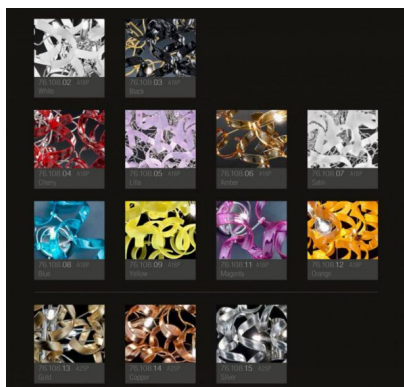

Immagine	SKU	Stock Status	Stock Quantity	Descrizione	Colore	Prezzo
	206.390-foglia argento				foglia argento	€ 3.297,00
	206.390-foglia oro				foglia oro	€ 3.297,00
	206.390-foglia rame				foglia rame	€ 3.297,00

GALLERIA IMMAGINI