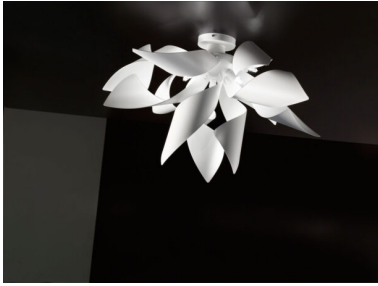

TI POTREBBERO INTERESSARE

[Plafoniera 4 luci](#)
[Fasce Danzanti](#)
[Selene Ginger 1083](#)