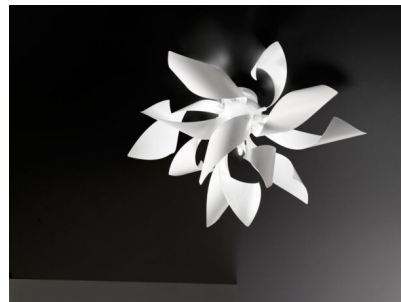

## PLAFONIERA 6 LUCI FASCE DANZANTI SELENE GINGER 1082

**€ 529,00**

Plafoniera Fasce danzanti 6 luci in metallo verniciato bianco.  
L'ecclettica collezione Ginger dalle dimensioni importanti, illumina ed arreda soggiorni e sale da pranzo in modo originale, grazie alle sue tante fasce che danzano in aria.

La plafoniera ha un diametro di 80 cm e un'altezza di cm. 50.  
Sono disponibile sospensioni e plafoniere di dimensioni diverse

**CODICE:** 1082 | **Categorie:** [Plafoniere](#), [Illuminazione interni](#) | **tag:** [plafoniera design](#)

## **DESCRIZIONE PRODOTTO**

Plafoniera Fasce danzanti 6 luci in metallo verniciato bianco.

L'eccellente collezione Ginger dalle dimensioni importanti, illumina ed arreda soggiorni e sale da pranzo in modo originale, grazie alle sue tante fasce che danzano in aria.