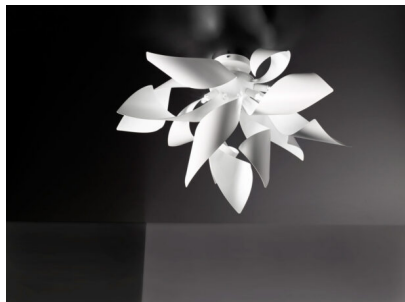

DESCRIZIONE PRODOTTO

Plafoniera Fasce danzanti 6 luci in metallo verniciato bianco.

L'eccellente collezione Ginger dalle dimensioni importanti, illumina ed arreda soggiorni e sale da pranzo in modo originale, grazie alle sue tante fasce che danzano in aria.

La plafoniera ha un diametro di 80 cm e un'altezza di cm. 50.
Sono disponibile sospensioni e plafoniere di dimensioni diverse