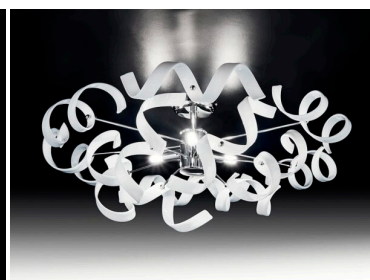

Invia

TI POTREBBERO INTERESSARE

Piantana 3 luci-
cromo - 206.740
Collezione Astro -
Metal Lux

Plafoniera 9 luci -
cromo - 206.390
Collezione Astro -
Metal Lux

Plafoniera 4 luci
cromo 206.370
Collezione Astro -
Metal Lux