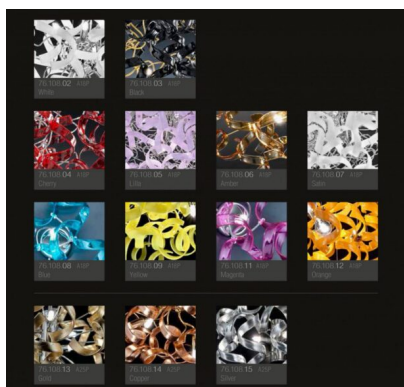

Immagine	SKU	Stock Status	Stock Quantity	Descrizione	Colore	Prezzo
	206.380-satinato				satinato	€ 777,00
	206.380-foglia argento				foglia argento	€ 1.097,00
	206.380-foglia oro				foglia oro	€ 1.097,00
	206.380-foglia rame				foglia rame	€ 1.097,00

GALLERIA IMMAGINI