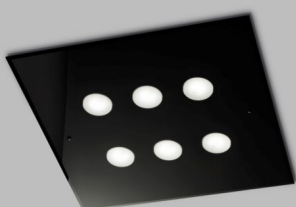

Dalla forma quadrata e dal minimo spessore, solo 3 cm, questa plafoniera è indicata per illuminare soggiorni, cucina o zone di passaggio arredate in stile contemporaneo. Grazie al suo design moderno può essere utilizzata anche per uffici, negozi, bar

GALLERIA IMMAGINI

vetro specchiato
mirror glass

vetro bianco
white glass

vetro nero
black glass

DESCRIZIONE PRODOTTO

Plafoniera 6 luci , struttura è in metallo verniciato bianco con una lastra in vetro disponibile nelle finiture specchiata (01), bianca (02) o nera (0). Luce Led GX53 da 7w .