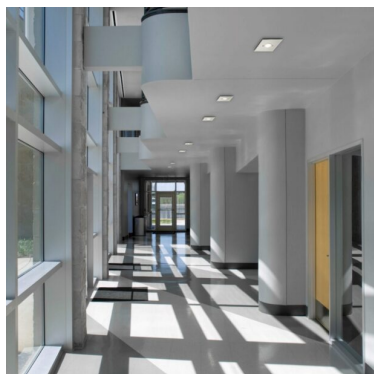

TI POTREBBERO INTERESSARE

[Plafoniera 1 luce -
259.301 - collezione
Dado - Metal Lux](#)

[Plafoniera 4 luci -
259.340 - collezione
Dado - Metal Lux](#)

[Plafoniera 5 luci -
259.350 - collezione
Dado - Metal Lux](#)

[Plafoniera 6 luci -
259.360 - collezione
Dado - Metal Lux](#)