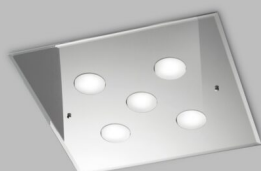

Dalla forma quadrata e dal minimo spessore, solo 3 cm, questa plafoniera è indicata per illuminare soggiorni, cucina o zone di passaggio arredate in stile contemporaneo. Grazie al suo design moderno può essere utilizzata anche per uffici, negozi, bar

GALLERIA IMMAGINI

vetro specchiato
mirror glass

vetro bianco
white glass

vetro nero
black glass

DESCRIZIONE PRODOTTO

Plafoniera 5 luci , struttura è in metallo verniciato bianco con una lastra in vetro disponibile nelle finiture specchiata (01), bianca (02) o nera (0). Luce Led GX53 da 7w .