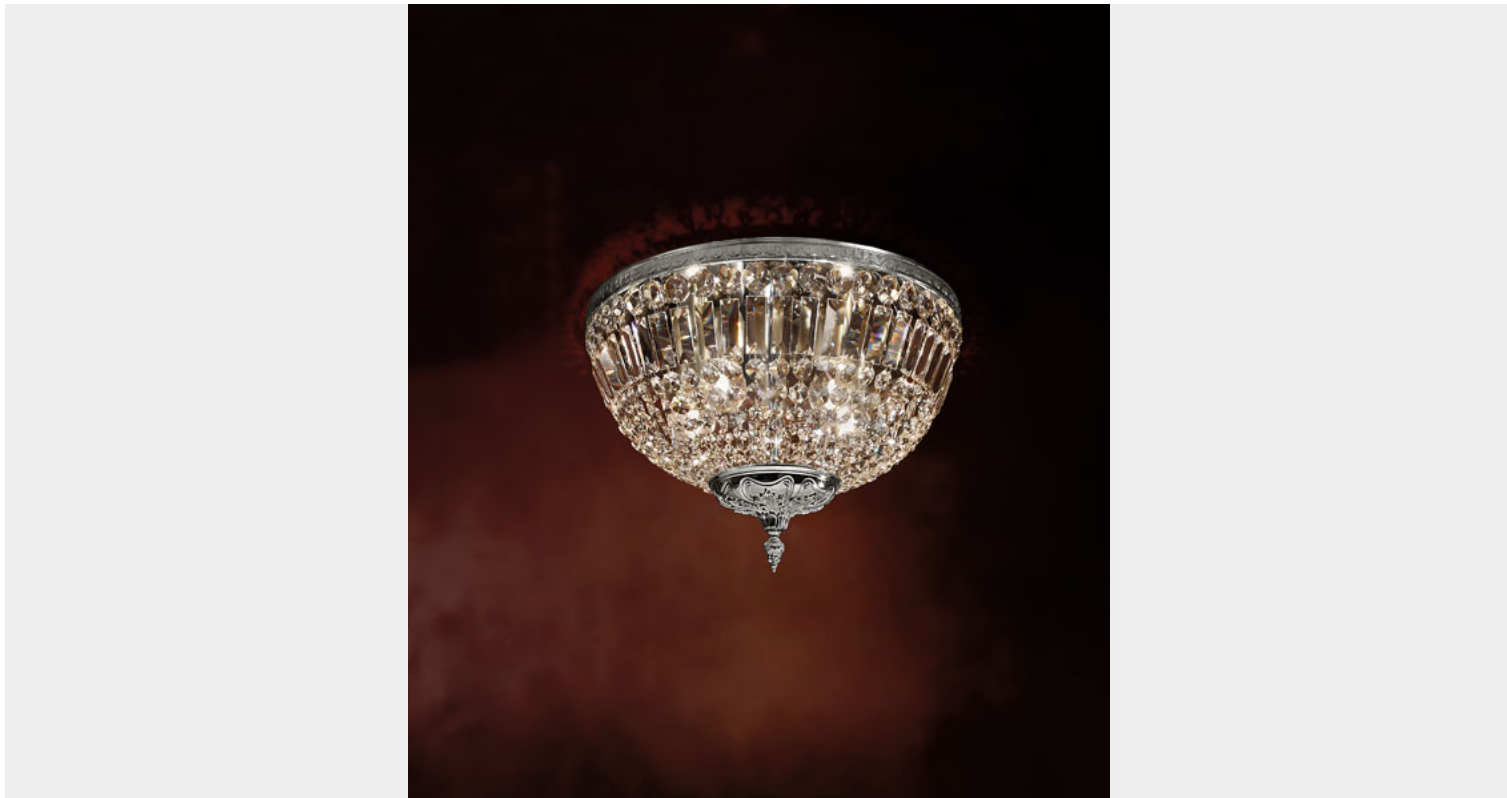

## PLAFONIERA 5 LUCI CROMO E CRISTALLO - 540/PL45 - LUXURY CRYSTAL - ARREDOLUCE

**€ 708,00**

Plafoniera 5 luci in metallo e componenti in fusione artistica di ottone, finitura cromo e cristallo.  
Consigliato per un ambiente classico-moderno.

Il prodotto può essere personalizzato per finitura (oro 24Kt e cromo) e per dimensione.

**CODICE:** 540/PL45 | **Categorie:** [Illuminazione interni](#), [Plafoniere](#) | **tag:** [plafoniera swarovski](#), [plafoniera cristallo](#)

**VARIANTI**

<b>Immagine</b>	<b>SKU</b>	<b>Stock Status</b>	<b>Stock Quantity</b>	<b>Descrizione</b>	<b>Colori disponibili</b>	<b>Prezzo</b>
	540/PL45				Cromo	€ 708,00
	540/PL45				Oro 24 kt	€ 708,00

**DESCRIZIONE PRODOTTO**

Plafoniera 5 luci in metallo e componenti in fusione artistica di ottone, finitura cromo e cristallo.  
Consigliato per un ambiente classico-moderno.

Il prodotto può essere personalizzato per finitura (oro 24Kt e cromo) e per dimensione.