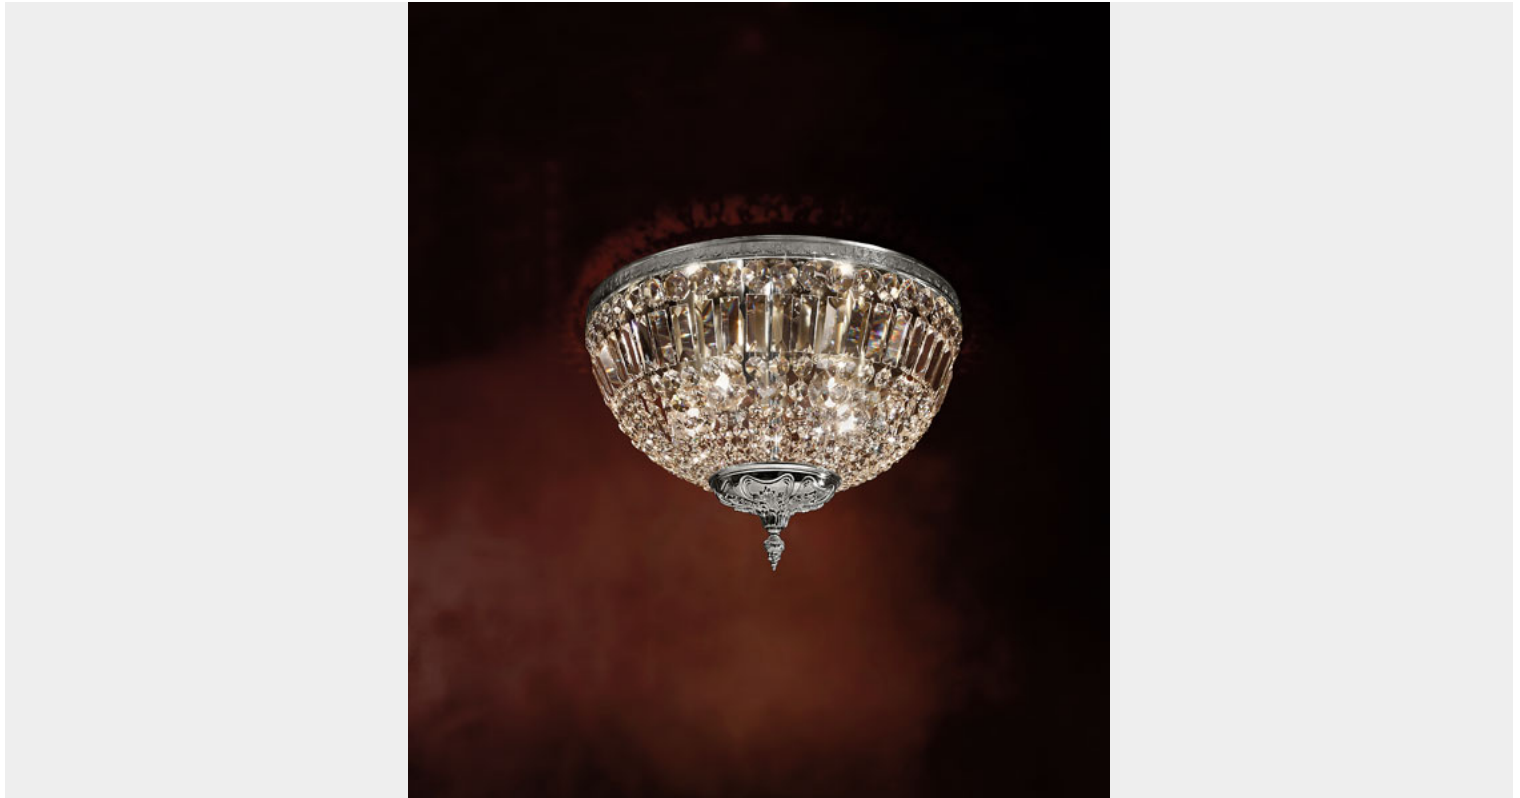

PLAFONIERA 5 LUCI CROMO E CRISTALLO - 540/PL45 - LUXURY CRYSTAL - ARREDOLUCE

€ 708,00

Plafoniera 5 luci in metallo e componenti in fusione artistica di ottone, finitura cromo e cristallo.
Consigliato per un ambiente classico-moderno.

Il prodotto può essere personalizzato per finitura (oro 24Kt e cromo) e per dimensione.

CODICE: 540/PL45 | **Categorie:** [Plafoniere](#), [Illuminazione interni](#) | **tag:** [plafoniera cristallo](#), [plafoniera swarovski](#)

VARIANTI

Immagine	SKU	Stock Status	Stock Quantity	Descrizione	Colori disponibili	Prezzo
	540/PL45				Cromo	€ 708,00
	540/PL45				Oro 24 kt	€ 708,00

DESCRIZIONE PRODOTTO

Plafoniera 5 luci in metallo e componenti in fusione artistica di ottone, finitura cromo e cristallo.
Consigliato per un ambiente classico-moderno.

Il prodotto può essere personalizzato per finitura (oro 24Kt e cromo) e per dimensione.

INFORMAZIONI AGGIUNTIVE

Peso	8 kg
Diametro (cm)	4,5
Altezza (cm)	34
Luci	max 60W E14 per luce
Lampadine	escluse
Struttura	Metallo
Colori disponibili	Cromo, Oro 24 kt
Tipologia	Plafoniera
Ambiente	Soggiorno, Sala, Cucina, Camera da letto, Ingresso / corridoio / scalinata, Mansarda, Studio
Prodotto pronto in	30 giorni
Garanzia del produttore	24 mesi