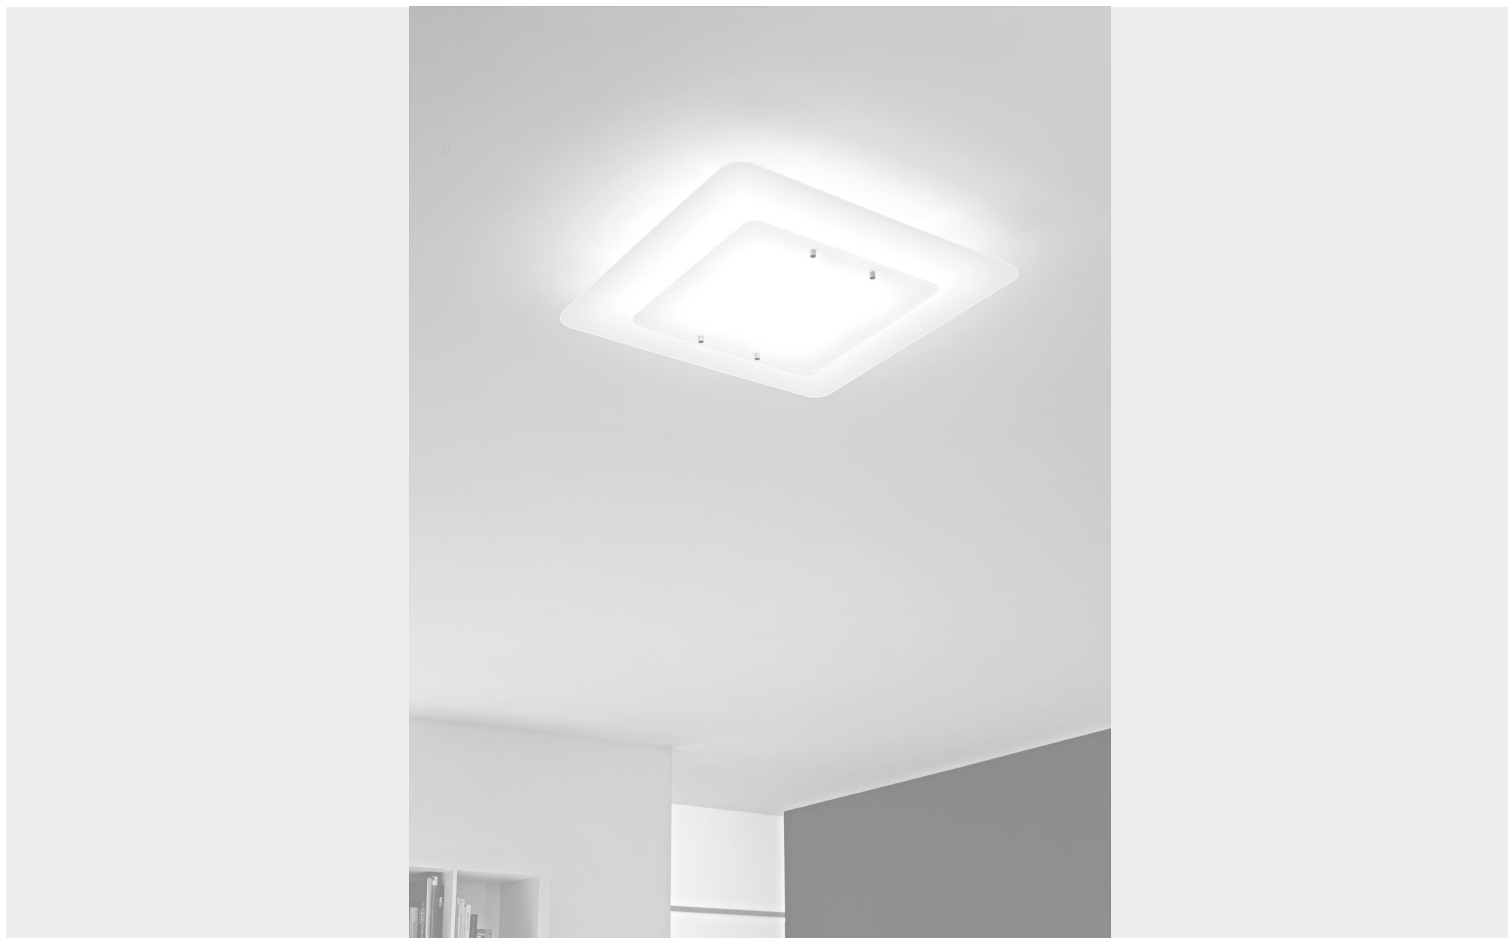

PLAFONIERA 4 LUCI - 0612 - POP UP - SELENE

€ 298,00

Plafoniera quadrata 4 luci con diffusore in vetro sabbiato internamente e lucido esternamente. La cornice (diffusore inferiore) può essere in plexiglass, disponibile nei colori bianco e arancio, o in acciaio con finitura in foglia oro o argento. Le dimensioni sono 60x60 cm x altezza 8 cm.

Per illuminare sale da pranzo, soggiorni e camere da letto.

Pop Up è una collezione dal design moderno, dalle linee geometriche e morbide alla stesso tempo. La particolarità di questa collezioni sono i due diffusori sovrapposti, quello superiore in vetro e quello inferiore in plexiglass o in acciaio

CODICE: 0612 | **Categorie:** [Illuminazione interni](#), [Plafoniere](#) | **tag:** [plafoniera quadrata](#), [plafoniera vetro](#)

GALLERIA IMMAGINI

DESCRIZIONE PRODOTTO

Plafoniera quadrata 4 luci con diffusore in vetro sabbato internamente e lucido esternamente. La cornice (diffusore inferiore) può essere in plexiglass, disponibile nei colori bianco e arancio, o in acciaio con finitura in foglia oro o argento. Le dimensioni sono 60x60 cm x altezza 8 cm.

Per illuminare sale da pranzo, soggiorni e camere da letto.

Pop Up è una collezione dal design moderno, dalle linee geometriche e morbide alla stesso tempo. La particolarità di questa collezioni sono i due diffusori sovrapposti, quello superiore in vetro e quello