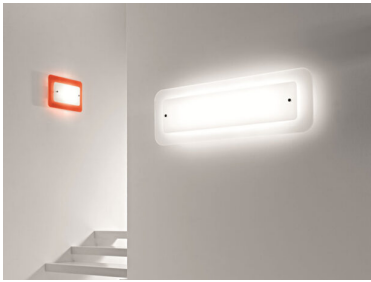

PLAFONIERA 4 LUCI - 0612 - POP UP - SELENE

€ 298,00

Plafoniera quadrata 4 luci con diffusore in vetro sabbiato internamente e lucido esternamente. La cornice (diffusore inferiore) può essere in plexiglass, disponibile nei colori bianco e arancio, o in acciaio con finitura in foglia oro o argento. Le dimensioni sono 60x60 cm x altezza 8 cm.

Per illuminare sale da pranzo, soggiorni e camere da letto.

Pop Up è una collezione dal design moderno, dalle linee geometriche e morbide alla stesso tempo. La particolarità di questa collezioni sono i due diffusori sovrapposti, quello superiore in vetro e quello inferiore in plexiglass o in acciaio

Per illuminare sale da pranzo, soggiorni e camere da letto.

Pop Up è una collezione dal design moderno, dalle linee geometriche e morbide alla stesso tempo. La particolarità di questa collezioni sono i due diffusori sovrapposti, quello superiore in vetro e quello

Invia

TI POTREBBERO INTERESSARE

[Applique 1 luce -
Pop up - 0614
Selene](#)

[Applique 1 luce -
0613 - Popo Up
Selene](#)

[Plafoniera 2 luci -
0611 - Pop up -
Selene](#)

[Plafoniera 2 luci -
0610 - Selene Pop
Up](#)