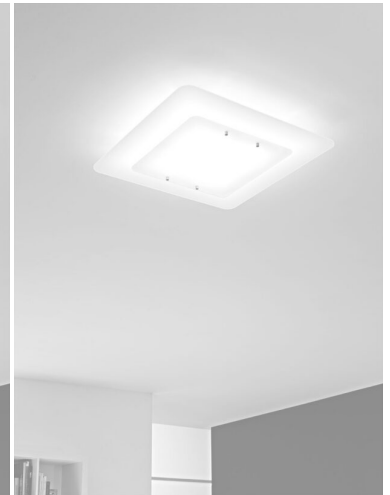

PLAFONIERA 4 LUCI - 0612 - POP UP - SELENE

€ 298,00

Plafoniera quadrata 4 luci con diffusore in vetro sabbiato internamente e lucido esternamente. La cornice (diffusore inferiore) può essere in plexiglass, disponibile nei colori bianco e arancio, o in acciaio con finitura in foglia oro o argento. Le dimensioni sono 60x60 cm x altezza 8 cm.

Per illuminare sale da pranzo, soggiorni e camere da letto.

Pop Up è una collezione dal design moderno, dalle linee geometriche e morbide alla stesso tempo. La particolarità di questa collezioni sono i due diffusori sovrapposti, quello superiore in vetro e quello inferiore in plexiglass o in acciaio

CODICE: 0612 | **Categorie:** [Illuminazione interni](#), [Plafoniere](#) | **tag:** [plafoniera quadrata](#), [plafoniera vetro](#)

GALLERIA IMMAGINI

DESCRIZIONE PRODOTTO

Plafoniera quadrata 4 luci con diffusore in vetro sabbato internamente e lucido esternamente. La cornice (diffusore inferiore) può essere in plexiglass, disponibile nei colori bianco e arancio, o in acciaio con finitura in foglia oro o argento. Le dimensioni sono 60x60 cm x altezza 8 cm.

Invia

TI POTREBBERO INTERESSARE

[Applique 1 luce -
Pop up - 0614
Selene](#)

[Applique 1 luce -
0613 - Popo Up
Selene](#)

[Plafoniera 2 luci -
0611 - Pop up -
Selene](#)

[Plafoniera 2 luci -
0610 - Selene Pop
Up](#)