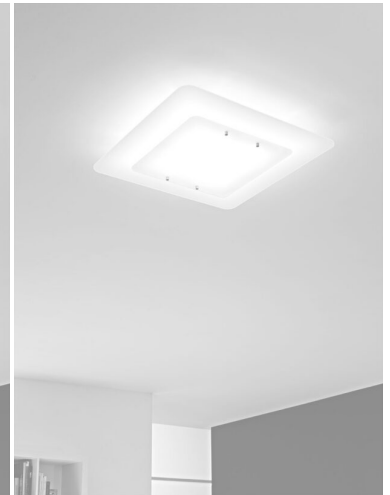

## **PLAFONIERA 4 LUCI - 0612 - POP UP - SELENE**

**€ 298,00**

Plafoniera quadrata 4 luci con diffusore in vetro sabbiato internamente e lucido esternamente. La cornice (diffusore inferiore) può essere in plexiglass, disponibile nei colori bianco e arancio, o in acciaio con finitura in foglia oro o argento. Le dimensioni sono 60x60 cm x altezza 8 cm.

Per illuminare sale da pranzo, soggiorni e camere da letto.

Pop Up è una collezione dal design moderno, dalle linee geometriche e morbide alla stesso tempo. La particolarità di questa collezioni sono i due diffusori sovrapposti, quello superiore in vetro e quello inferiore in plexiglass o in acciaio

## DESCRIZIONE PRODOTTO

Plafoniera quadrata 4 luci con diffusore in vetro sabbato internamente e lucido esternamente. La cornice (diffusore inferiore) può essere in plexiglass, disponibile nei colori bianco e arancio, o in acciaio con finitura in foglia oro o argento. Le dimensioni sono 60x60 cm x altezza 8 cm.

## TI POTREBBERO INTERESSARE

[Applique 1 luce -  
Pop up - 0614  
Selene](#)

[Applique 1 luce -  
0613 - Popo Up  
Selene](#)

[Plafoniera 2 luci -  
0611 - Pop up -  
Selene](#)

[Plafoniera 2 luci -  
0610 - Selene Pop  
Up](#)