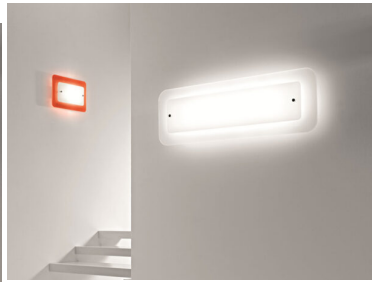

PLAFONIERA 4 LUCI - 0612 - POP UP - SELENE

€ 298,00

Plafoniera quadrata 4 luci con diffusore in vetro sabbiato internamente e lucido esternamente. La cornice (diffusore inferiore) può essere in plexiglass, disponibile nei colori bianco e arancio, o in acciaio con finitura in foglia oro o argento. Le dimensioni sono 60x60 cm x altezza 8 cm.

Per illuminare sale da pranzo, soggiorni e camere da letto.

Pop Up è una collezione dal design moderno, dalle linee geometriche e morbide alla stesso tempo. La particolarità di questa collezioni sono i due diffusori sovrapposti, quello superiore in vetro e quello inferiore in plexiglass o in acciaio

Per illuminare sale da pranzo, soggiorni e camere da letto.

Pop Up è una collezione dal design moderno, dalle linee geometriche e morbide alla stesso tempo. La particolarità di questa collezioni sono i due diffusori sovrapposti, quello superiore in vetro e quello

Invia

TI POTREBBERO INTERESSARE

[Applique 1 luce -
Pop up - 0614
Selene](#)

[Applique 1 luce -
0613 - Popo Up
Selene](#)

[Plafoniera 2 luci -
0611 - Pop up -
Selene](#)

[Plafoniera 2 luci -
0610 - Selene Pop
Up](#)