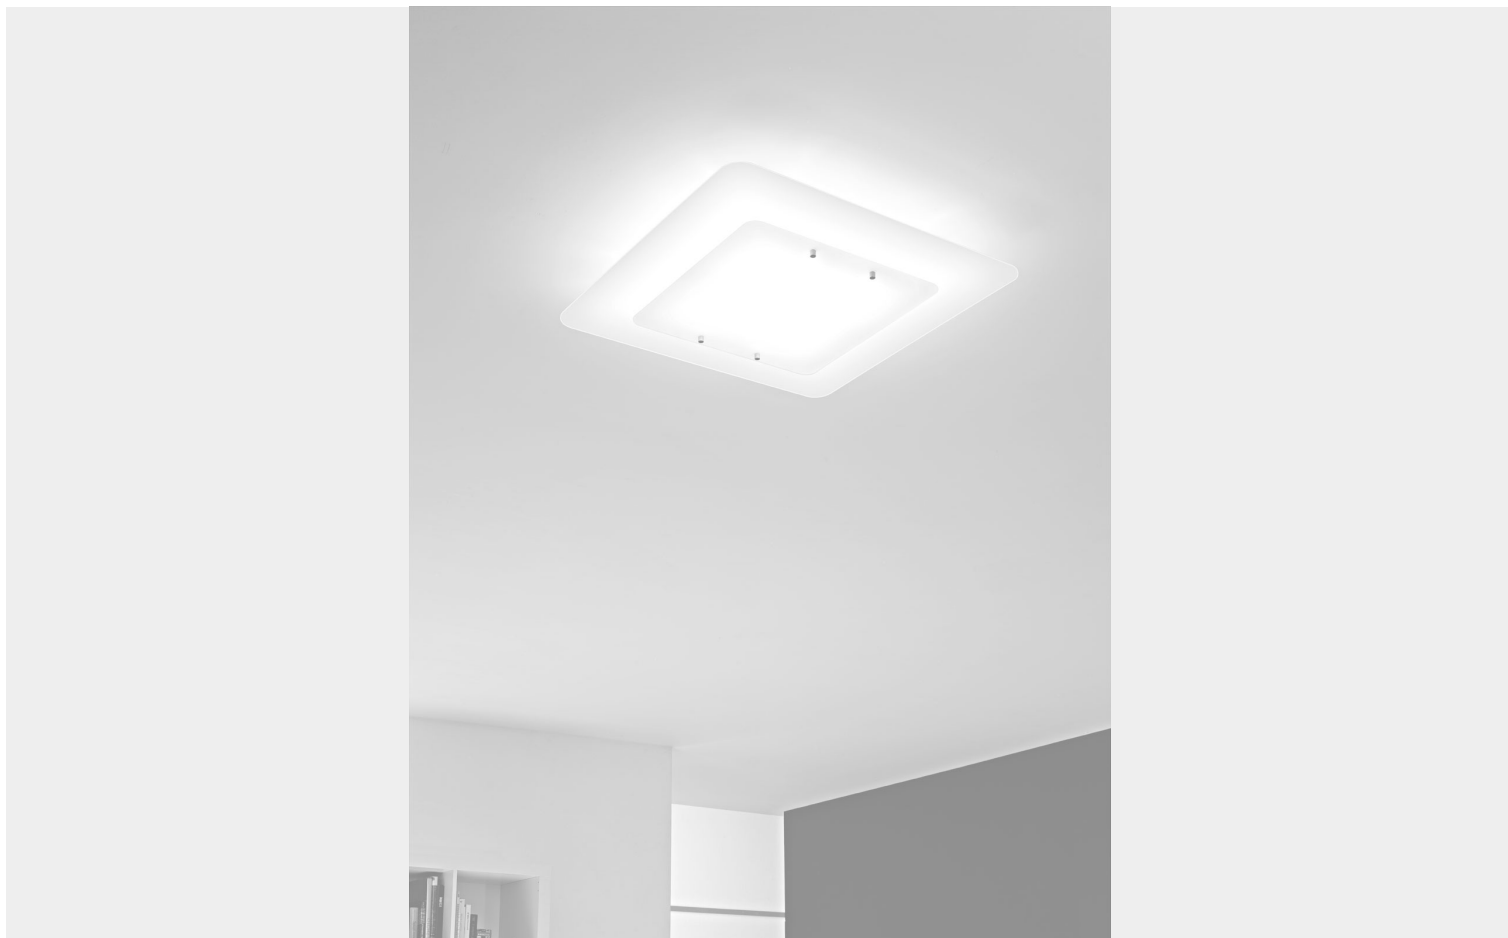

## **PLAFONIERA 4 LUCI - 0612 - POP UP - SELENE**

**€ 298,00**

Plafoniera quadrata 4 luci con diffusore in vetro sabbiato internamente e lucido esternamente. La cornice (diffusore inferiore) può essere in plexiglass, disponibile nei colori bianco e arancio, o in acciaio con finitura in foglia oro o argento. Le dimensioni sono 60x60 cm x altezza 8 cm.

Per illuminare sale da pranzo, soggiorni e camere da letto.

Pop Up è una collezione dal design moderno, dalle linee geometriche e morbide alla stesso tempo. La particolarità di questa collezioni sono i due diffusori sovrapposti, quello superiore in vetro e quello inferiore in plexiglass o in acciaio