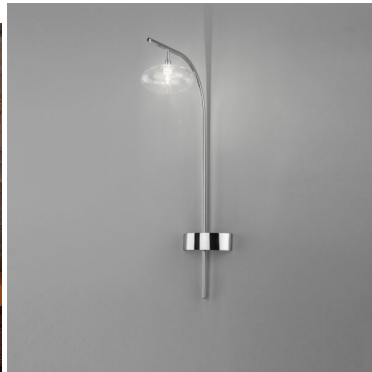

Semplice ed elegante, è consigliata per illuminare camere da letto e zone living arredate in stile contemporaneo.

La collezione Dolce della Metal Lux contrappone la linearità delle montature alla dolcezza della forma dei diffusori. Il risultato è una serie originale, elegante e leggera che regala personalità ai vostri ambienti

La serie si compone di sospensioni, applique, plafoniere e piantane di varie dimensioni.

I diffusori possono essere di tre finiture: Trasparente(01) , Bianco (02) e Satinato (07)

La struttura in metallo : Cromo (260) e Oro satinato (261)

Invia

TI POTREBBERO INTERESSARE

[Piantana 1 luce in oro satinato - 261.911- collezione Dolce di Metal Lux](#)

[Applique 1 luce oro satinato 261.901 collezione Dolce Metal Lux](#)

[Piantana 3 luci in oro satinato - 261.733 - collezione Dolce di Metal Lux](#)